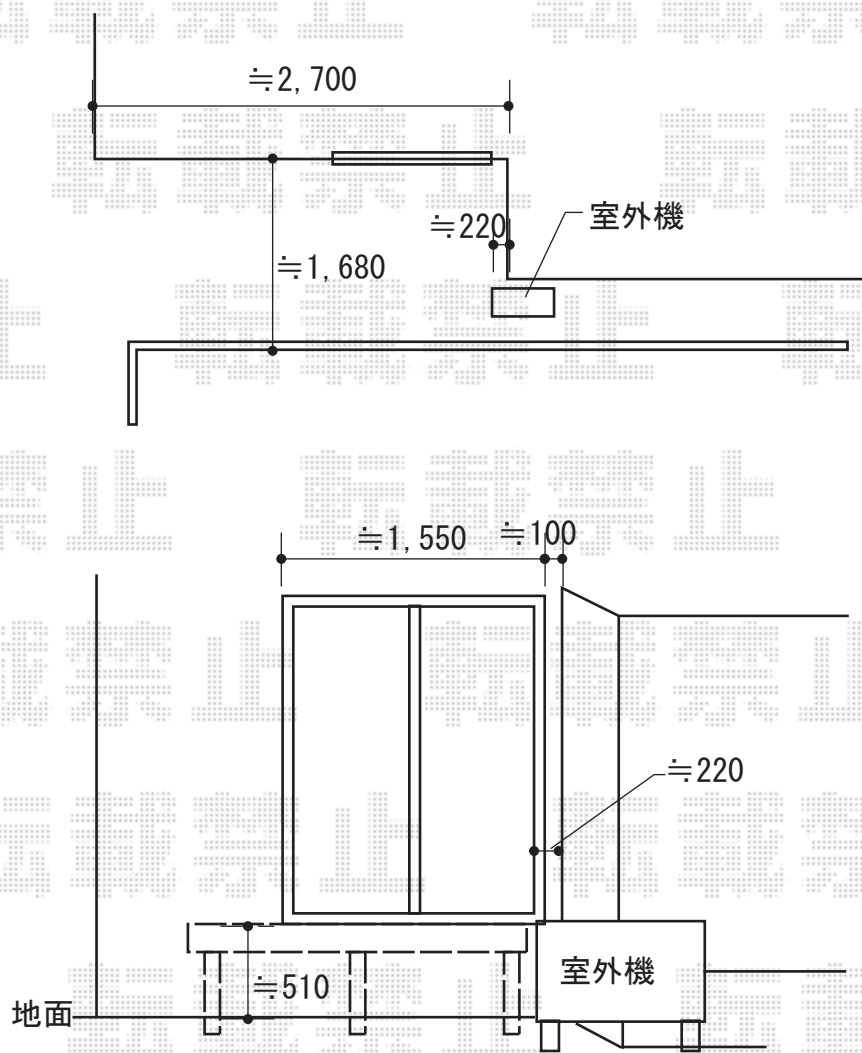

ウッドデッキ 施工概略図

YKK AP リウッドデッキ 200
間口= 1.0間 (1,851mm)
出幅= 4尺 (1,220mm)
色： ホワイトブラウン
床板： 縦貼り
幕板： 標準幕板
束柱： Sタイプ (550mm) (色： カームブラック)

2018-5-502380

担当者

木附