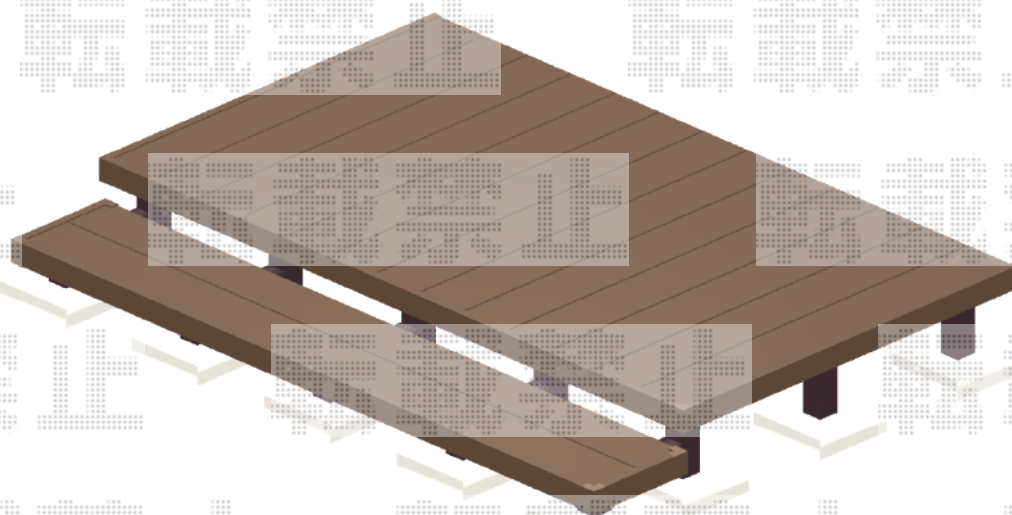

ウッドデッキ 施工概略図

YKK AP リウッドデッキ 200

間口= 1.5間 (2,651mm)

出幅= 5尺 (1,520mm)

色： レッドブラウン

床板： 縦貼り

幕板： 標準幕板

束柱： Tタイプ (400~550mm) (色： カームブラック)

YKK AP リウッドデッキ200 段床セット 正面タイプ 1段

出幅サイズ： 1.5間用

色： レッドブラウン

束柱色： カームブラック

※イメージ図

2018-5-502418

担当者

関