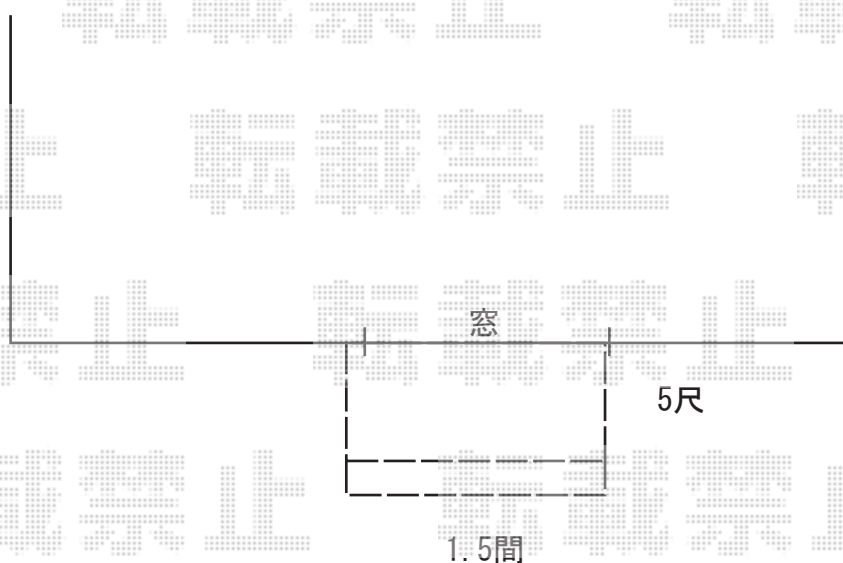

ウッドデッキ 施工概略図

YKK AP リウッドデッキ 200

間口= 1.5間 (2,651mm)

出幅= 5尺 (1,520mm)

色： レッドブラウン

床板： 縦貼り

幕板： 標準幕板

束柱： Tタイプ (400~550mm) (色： カームブラック)

YKK AP リウッドデッキ200 段床セット 正面タイプ 1段

出幅サイズ： 1.5間用

色： レッドブラウン

束柱色： カームブラック

※イメージ図

2018-5-502418

担当者

関