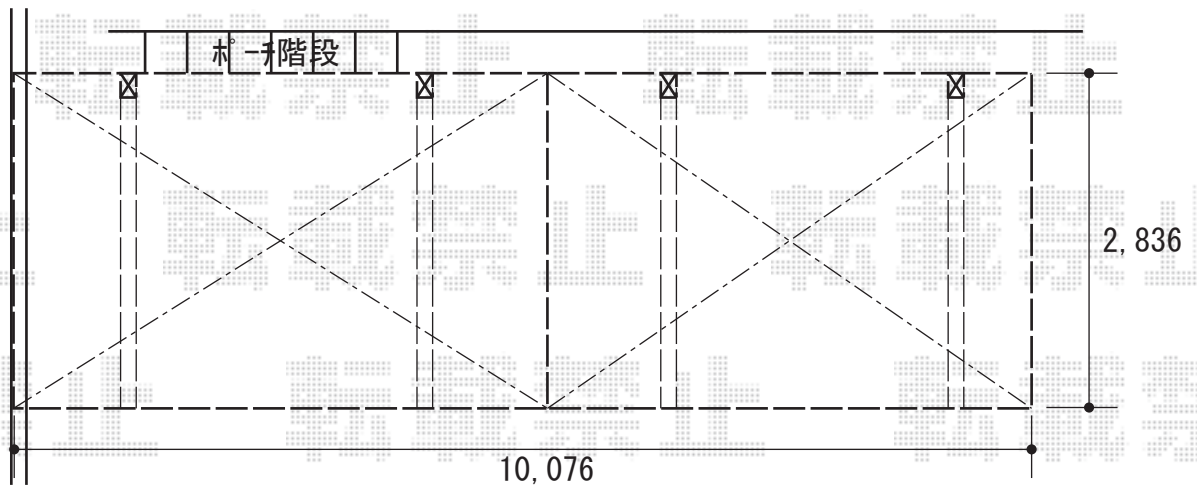

カーポート 施工概略図

三協アルミ ニューマイリッシュ 縦連棟 逆勾配 前下がり  
マテリアルカラー 積雪～20cm対応

幅=3,134mm／奥行=10,076mm／色：サンシルバー +トラッドパイン  
屋根材：熱線遮断ポリカーボネート（かすみ調）  
柱仕様：ハイロング柱仕様（2,800mm）

2018-5-502449

担当者

山崎