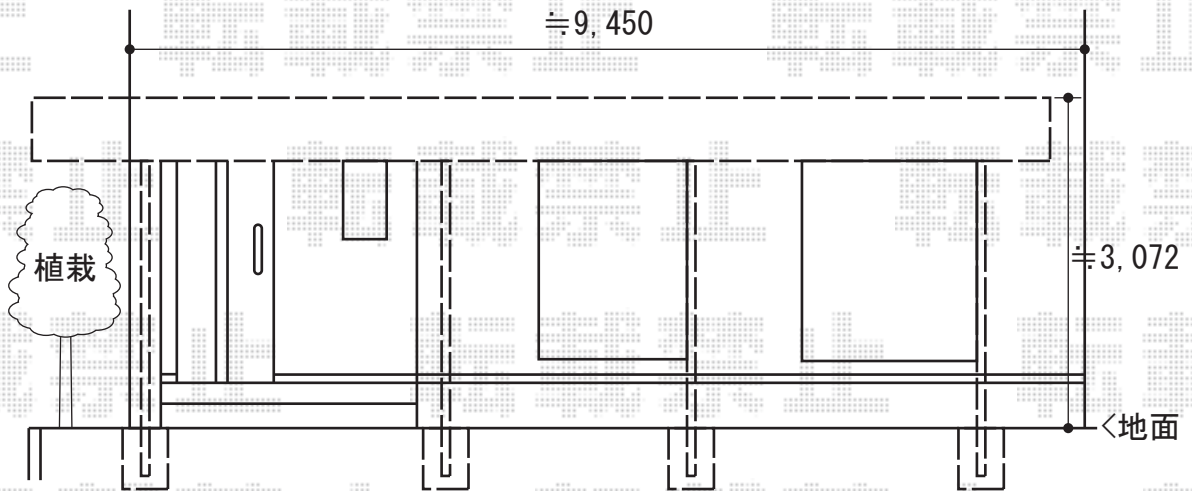

カーポート 施工概略図

三協アルミ ニューマイリッシュ 縦連棟 逆勾配 前下がり  
マテリアルカラー 積雪～20cm対応

幅=3,134mm／奥行=10,076mm／色：サンシルバー +トラッドパイン  
屋根材：熱線遮断ポリカーボネート（かすみ調）  
柱仕様：ハイロング柱仕様（2,800mm）

2018-5-502449

担当者

山崎