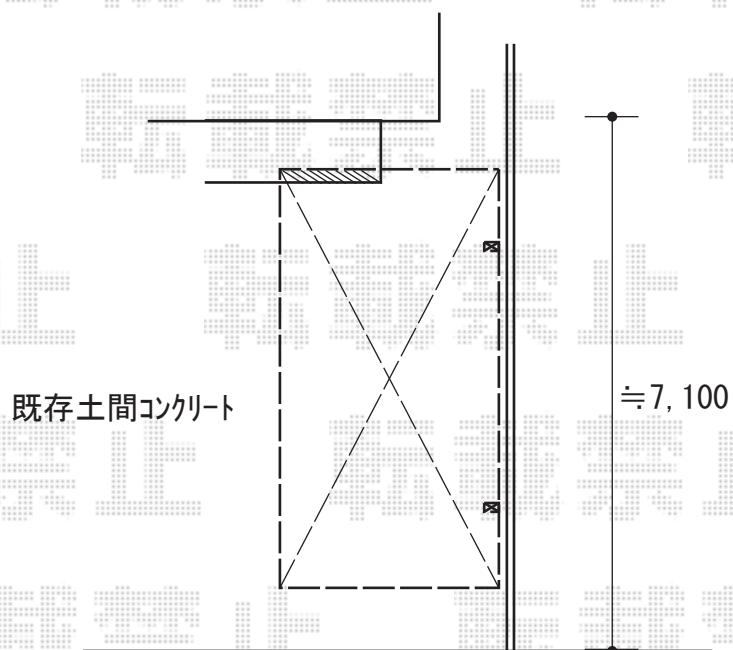

# カーポート 施工概略図

YKK AP レイナポートグラン 積雪～20cm対応  
幅= 3,000mm  
奥行= 5,768mm  
色： プラチナステン  
屋根材： 熱線遮断ポリカーボネート(クリアマット)  
柱仕様： ハイルフ柱仕様 (有効高 約2,350mm)

2018-5-502510

担当者

村上 (公)