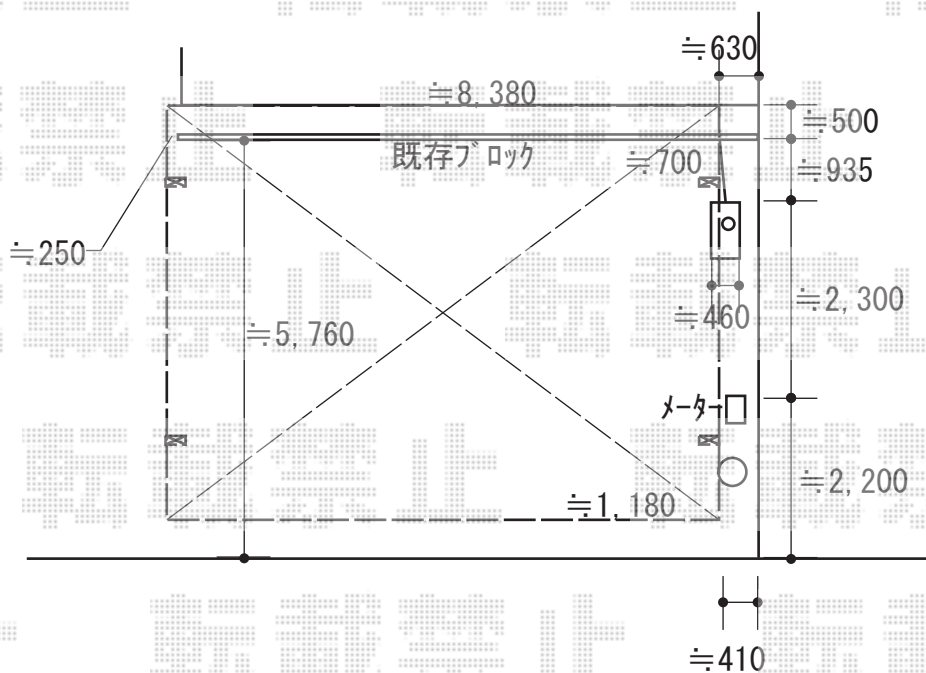

カーポート 施工概略図

YKK AP 【概算】エフルージュ トリプル 積雪~20cm対応
 幅= 7,928mm
 奥行= 5,768mm
 色： プラチナステン
 屋根材： 熱線遮断ポリカーボネート(クリアマット)
 柱仕様： ハイルフ柱仕様 (有効高 約2,350mm)

2018-5-502517

担当者

伊野