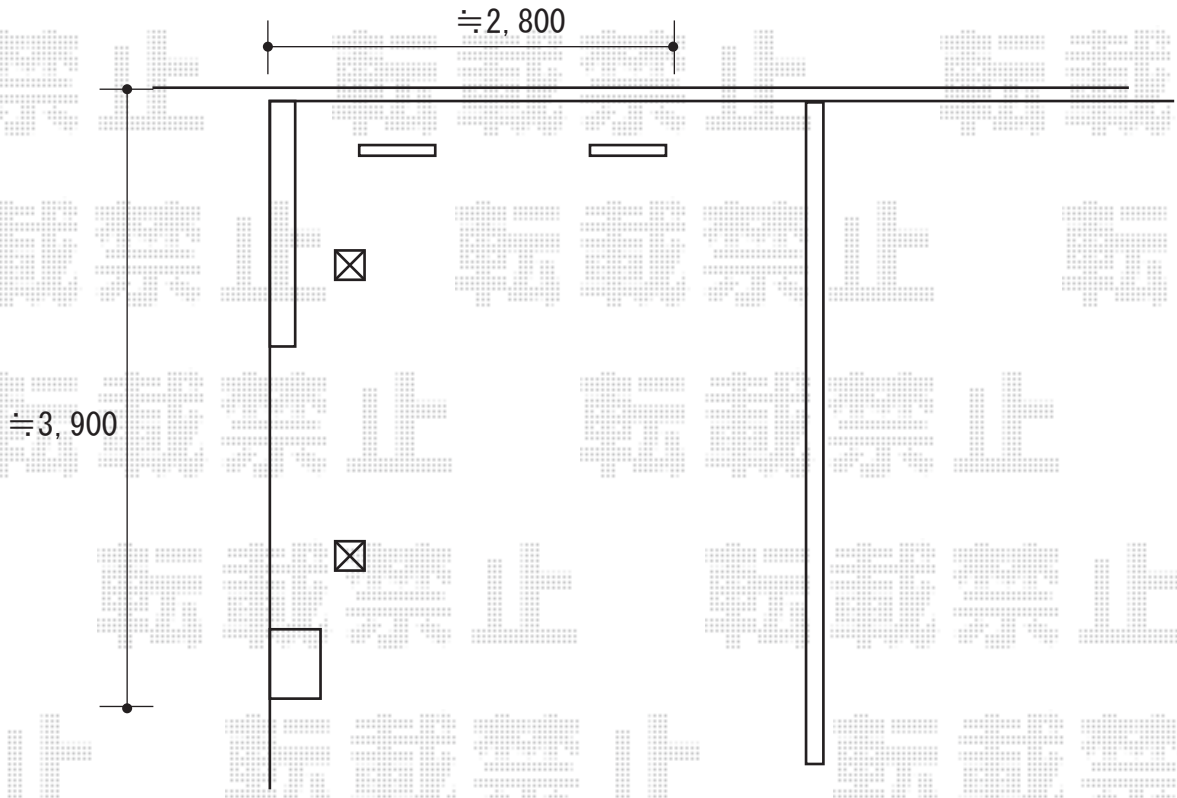

# サイクルポート 施工概略図

YKK AP レイナポートグランミニ 積雪~20cm対応  
幅= 2,100mm  
奥行= 5,052mm (8台用)  
色 : ブラウン  
屋根材 : ポリカーボネート (アースブルー)  
柱仕様 : 標準柱仕様 (有効高 : 約1,800mm)

2018-5-502576

担当者

安田