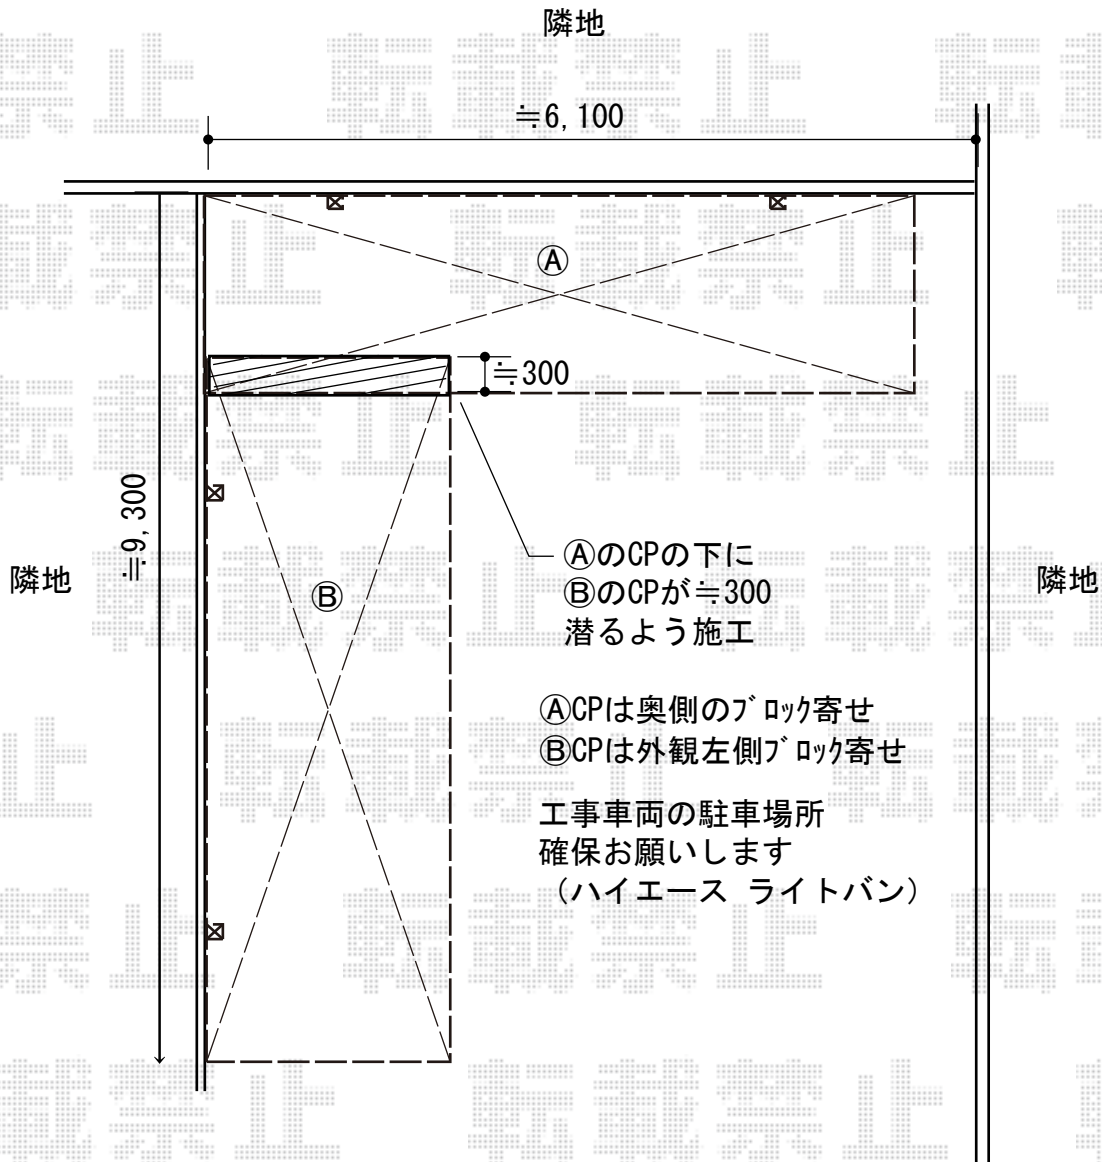

カーポート 施工概略図

YKK AP 【A】 レイナポートグラン 積雪～20cm対応  
幅= 3,000mm  
奥行= 5,768mm  
色： プラチナステン  
屋根材： 熱線遮断ポリカーボネート(クリアマット)  
柱仕様： ハイロング柱仕様 (有効高 約2,800mm)

YKK AP 【B】 レイナポートグラン 積雪～20cm対応  
幅= 3,000mm  
奥行= 5,768mm  
色： プラチナステン  
屋根材： 熱線遮断ポリカーボネート(クリアマット)  
柱仕様： ハイルフ柱仕様 (有効高 約2,350mm)