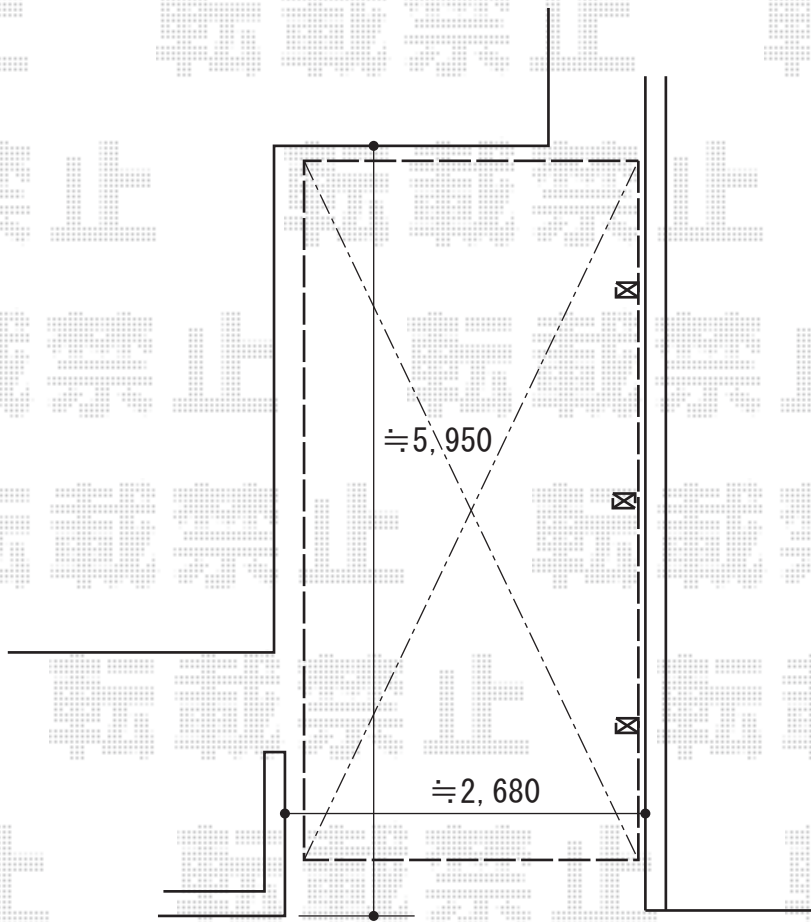

カーポート工事 施工概略図

YKK AP レイナポートグラン50 積雪~50cm対応
幅= 2,550mm
奥行= 5,052mm
色： ブラウン
屋根材： 熱線遮断ポリカーボネート（アースブルーマット調）
柱仕様： 標準柱仕様（有効高 約2,000mm）

2018-5-502610

担当者

細川