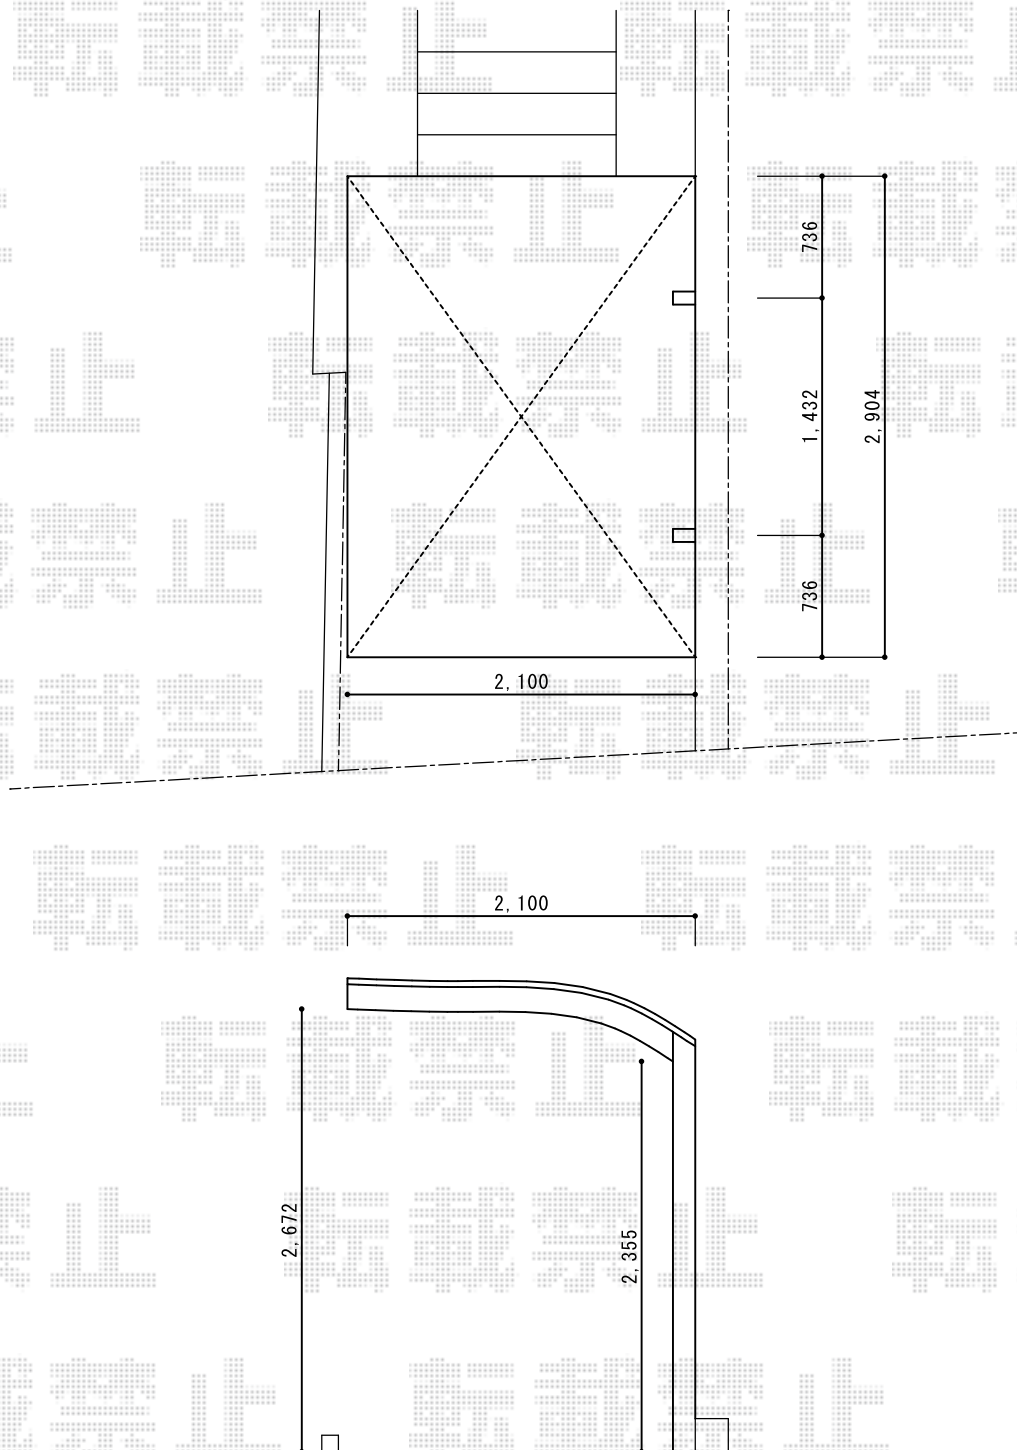

# サイクルポート 施工概略図

LIXIL ネスカRミニ (ラウンドスタイル) 積雪~20cm対応  
幅= 2,101mm  
奥行= 2,862mm (4台~7台用)  
色: ナチュラルシルバー  
屋根材: 熱線吸収ポリカーボネート (クリアマットS・すりガラス調)  
柱仕様: ロング柱仕様 (有効高 約2,500mm)

2018-5-502628

担当者

安田