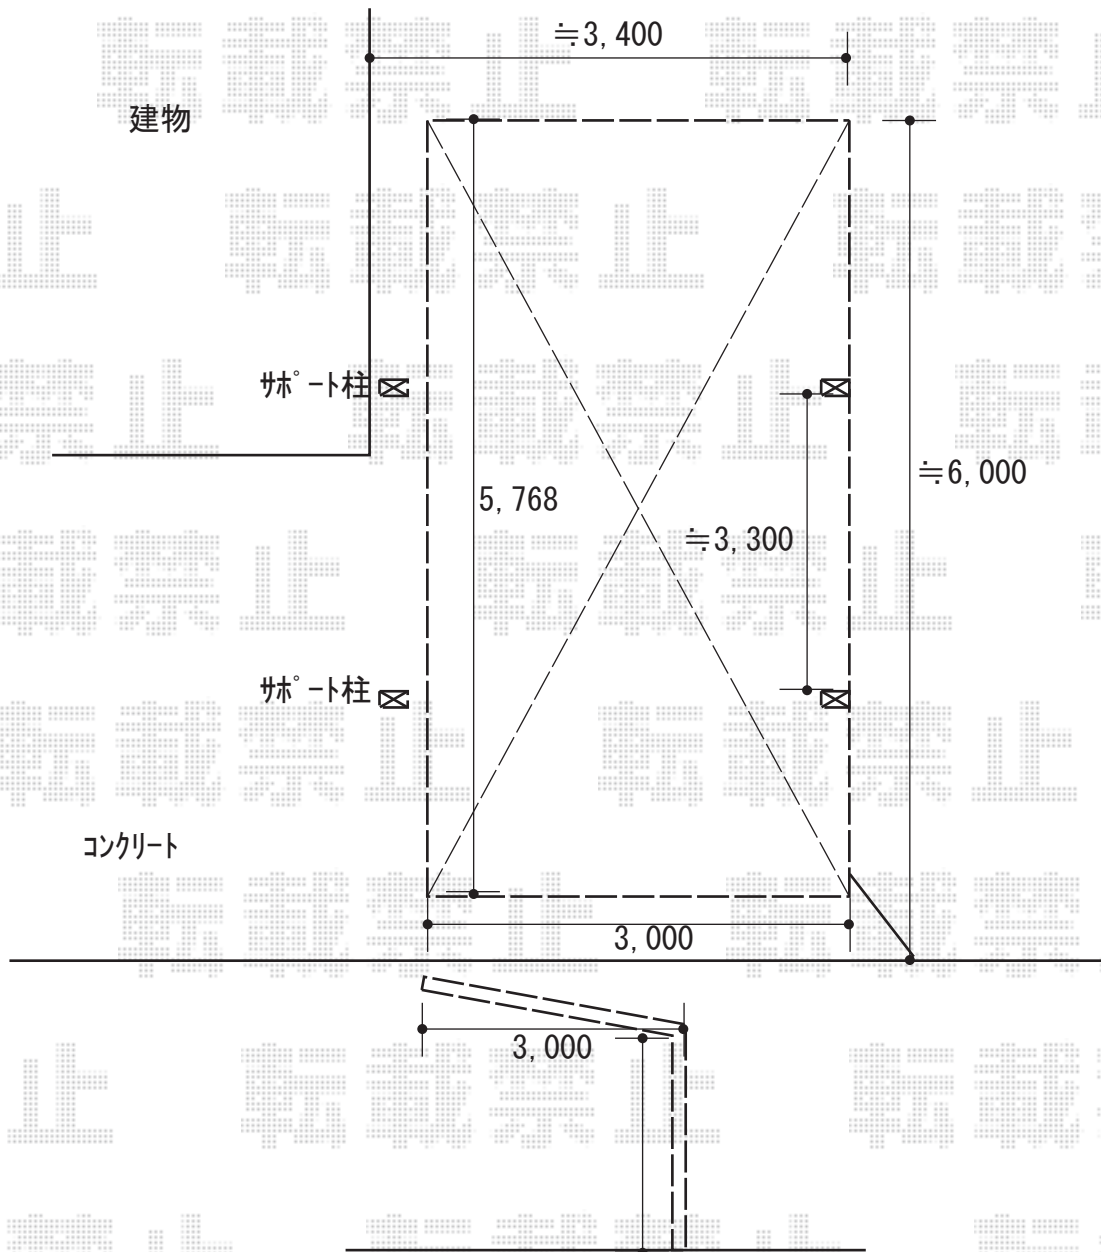

カーポート 施工概略図

YKK AP レイナポートグラン 積雪~20cm対応
幅= 3,000mm
奥行= 5,768mm
色： プラチナステン
屋根材： 熱線遮断ポリカーボネート(クリアマット)
柱仕様： ハイルフ柱仕様 (有効高 約2,350mm)

YKK AP レイナポートグラン 着脱式サポート
色： プラチナステン
数量： 標準・ハイルフ兼用2本入り×1セット

2018-5-502630

担当者

小林