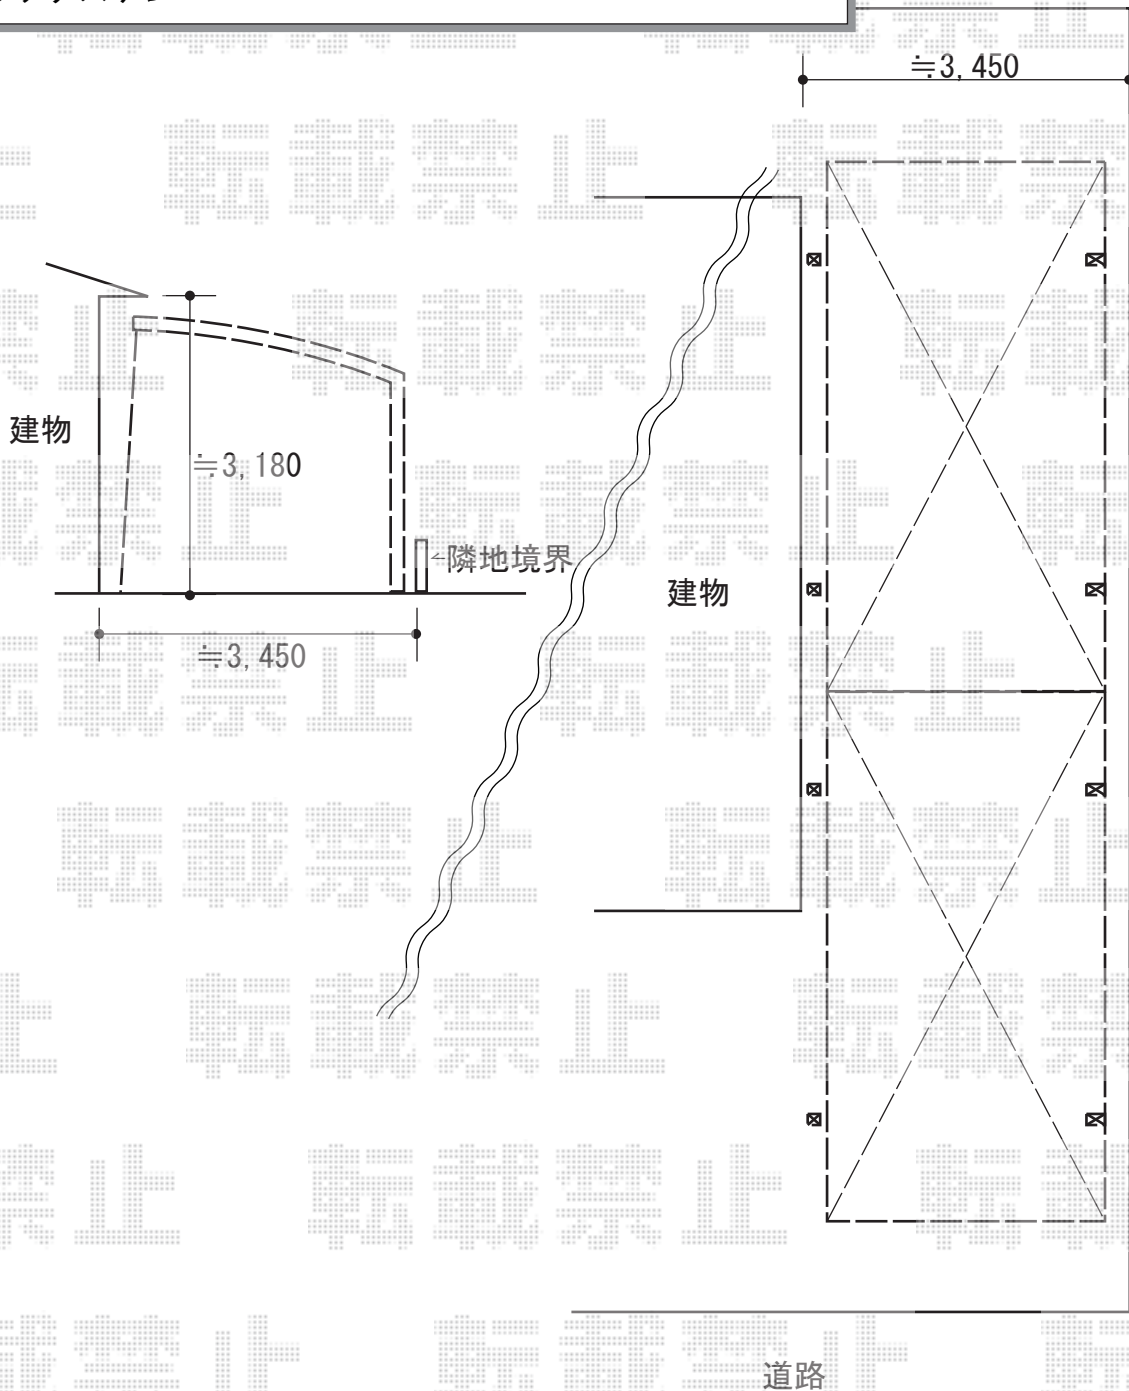

# カーポート 施工概略図

YKK AP レイナポートグラン 縦連棟 積雪~20cm対応

幅= 3,000mm

奥行= 11,496mm

色： プラチナステン

屋根材： 熱線遮断ポリカーボネート（アースブルーマット調）

柱仕様： ハイルーフ柱仕様（有効高 約2,350mm）

YKK AP 着脱式サポート 標準・ハイルーフ兼用2本入り×2セット

色： プラチナステン

2018-5-502674

担当者

伊野