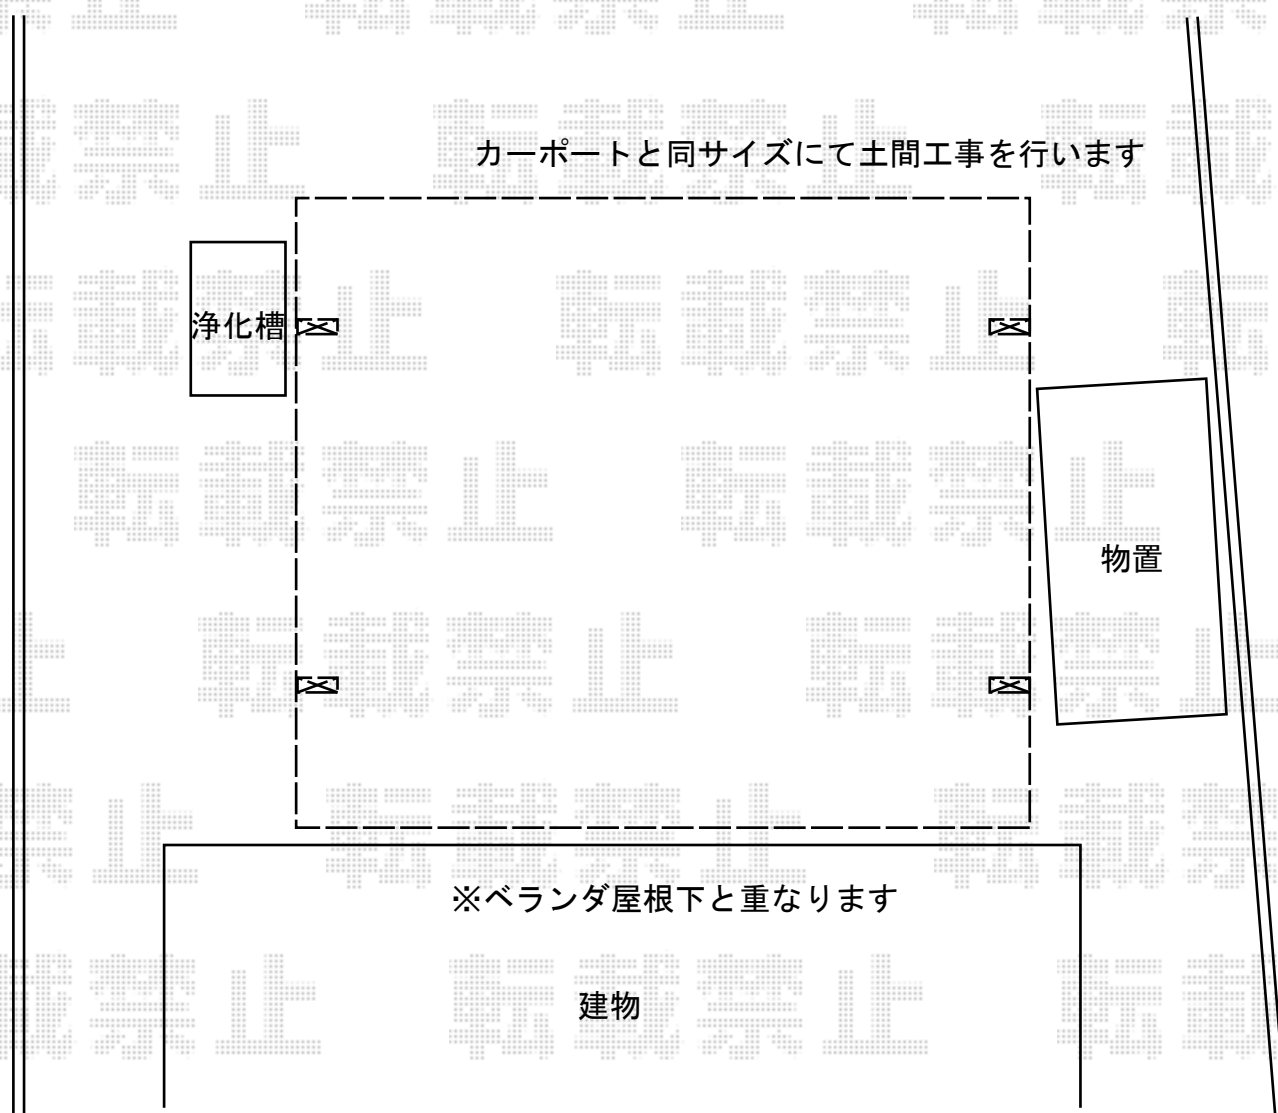

カーポート 施工概略図

YKK AP レイナポートグラン M合掌 積雪～20cm対応  
幅= 5,714mm  
奥行= 5,052mm  
色： プラチナステン  
屋根材： 熱線遮断ポリカーボネート（アースブルーマット調）  
柱仕様： ハイルフ柱仕様（有効高 約2,350mm）

YKK AP ≪ご提案≫レイナポートグラン M合掌 屋根ふき材補強部品（2セット）  
色： カームブラック\*1色のみ