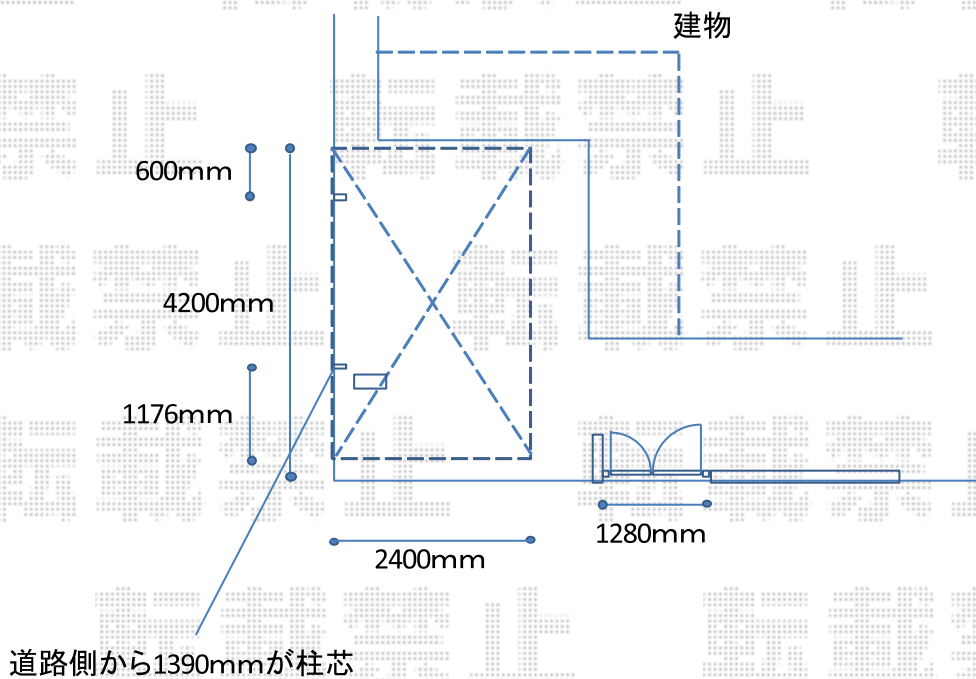

# エクステリア工事 施工概略図

YKK AP レイナポートグラン 積雪～20cm対応  
幅= 2,400mm  
奥行= 5,052mm  
色： ブラウン  
屋根材： ポリカーボネート（スモークブラウン）  
柱仕様： ハイルフ柱仕様（有効高 約2,350mm）

LIXIL (TOEX) 【特注】プレスタ門扉 5型 横目隠し 両開き 柱使用  
扉幅 = 【特注】525+525mm  
扉高 = 1,200mm  
色： ブラック  
錠： シリンダーPA錠（鎌錠）  
開き： 内開き