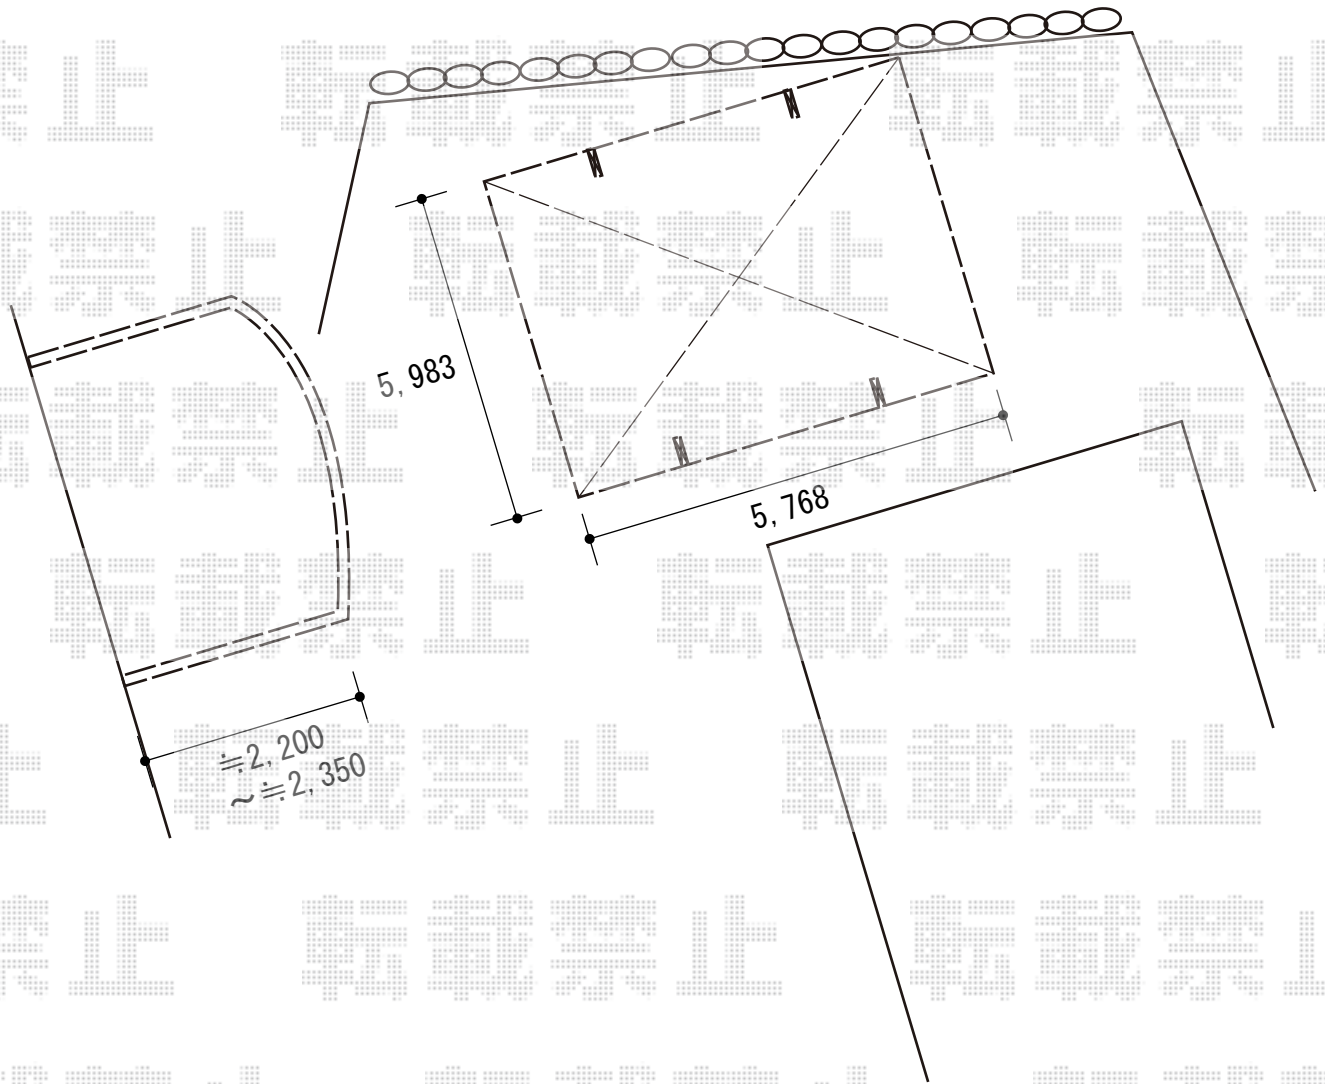

カーポート 施工概略図

YKK AP レイナツインポートグラン 積雪~20cm対応
幅= 5,983mm
奥行= 5,768mm
色 : ブラウン
屋根材 : 熱線遮断ポリカーボネート(クリアマット)
柱仕様 : ハイルフ柱仕様 (有効高 約2,350mm)

2018-5-502774

担当者

村上(公)