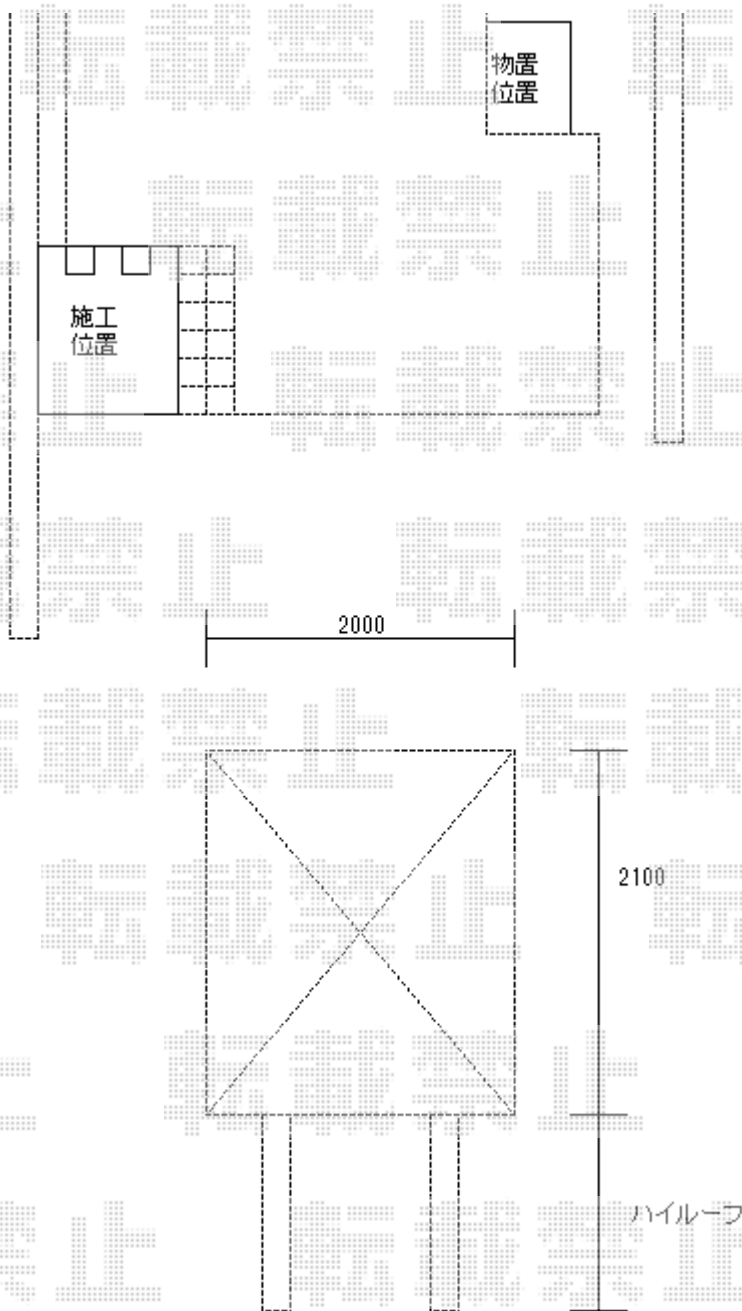

サイクルポート+物置 施工概略図

YKK AP レイナポートグランミニ 積雪~20cm対応
幅= 2,100mm
奥行= 2,188mm(3台用)
色： カームブラック
屋根材： 熱線遮断ポリカーボネート（アースブルーマット調）
柱仕様： ハイルフ柱仕様(有効高 約2,350mm)

ヨド物置 エスモ 一般型 2100×900×1959

間口= 2,100mm
奥行= 900mm
高さ= 1,959mm
色： SM(スミ)
屋根タイプ： 標準型
耐荷重タイプ： 一般型
棚タイプ： 標準棚タイプ
数量： 1台