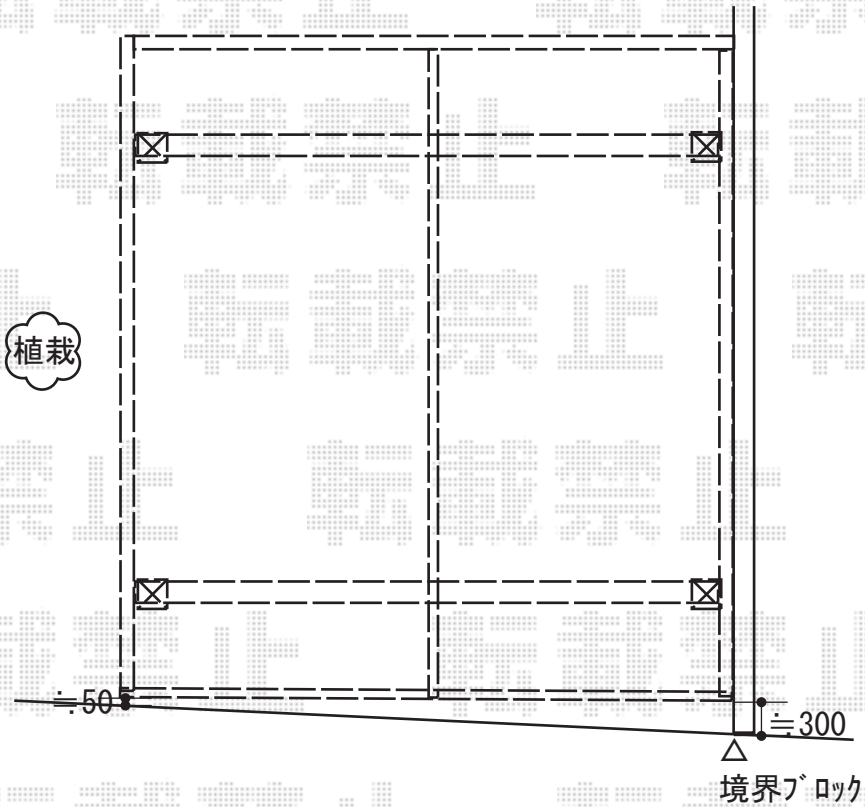

カーポート 施工概略図

LIXIL ネスカR (ラウンドスタイル) ワイド 積雪~20cm対応  
幅= 5,442mm  
奥行= 4,980mm  
色: ホワイト  
屋根材: 熱線吸収ポリカーボネート (クリアマットS・すりガラス調)  
柱仕様: 標準柱仕様 (有効高 約2,200mm)

2018-5-502852

担当者

伊野