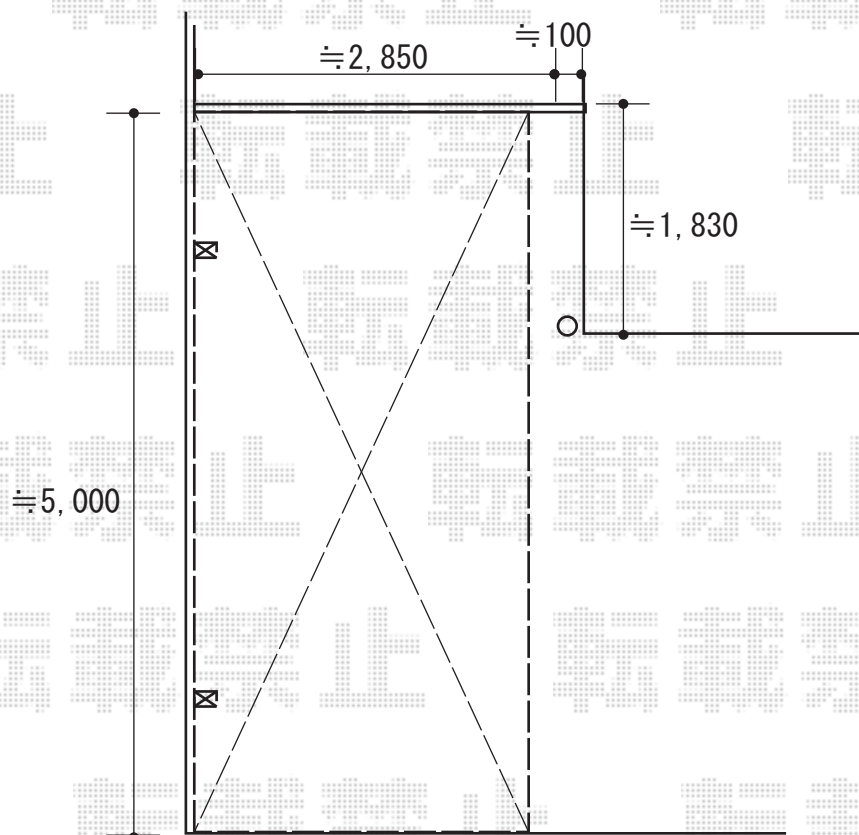

カーポート 施工概略図

YKK AP レイナポートグラン 積雪~20cm対応
幅= 2,700mm
奥行= 5,052mm
色: プラチナステン
屋根材: ポリカーボネート (トーマイマット)
柱仕様: ハイルーフ柱仕様 (有効高 約2,350mm)

2018-5-502855

担当者 村上 (公)