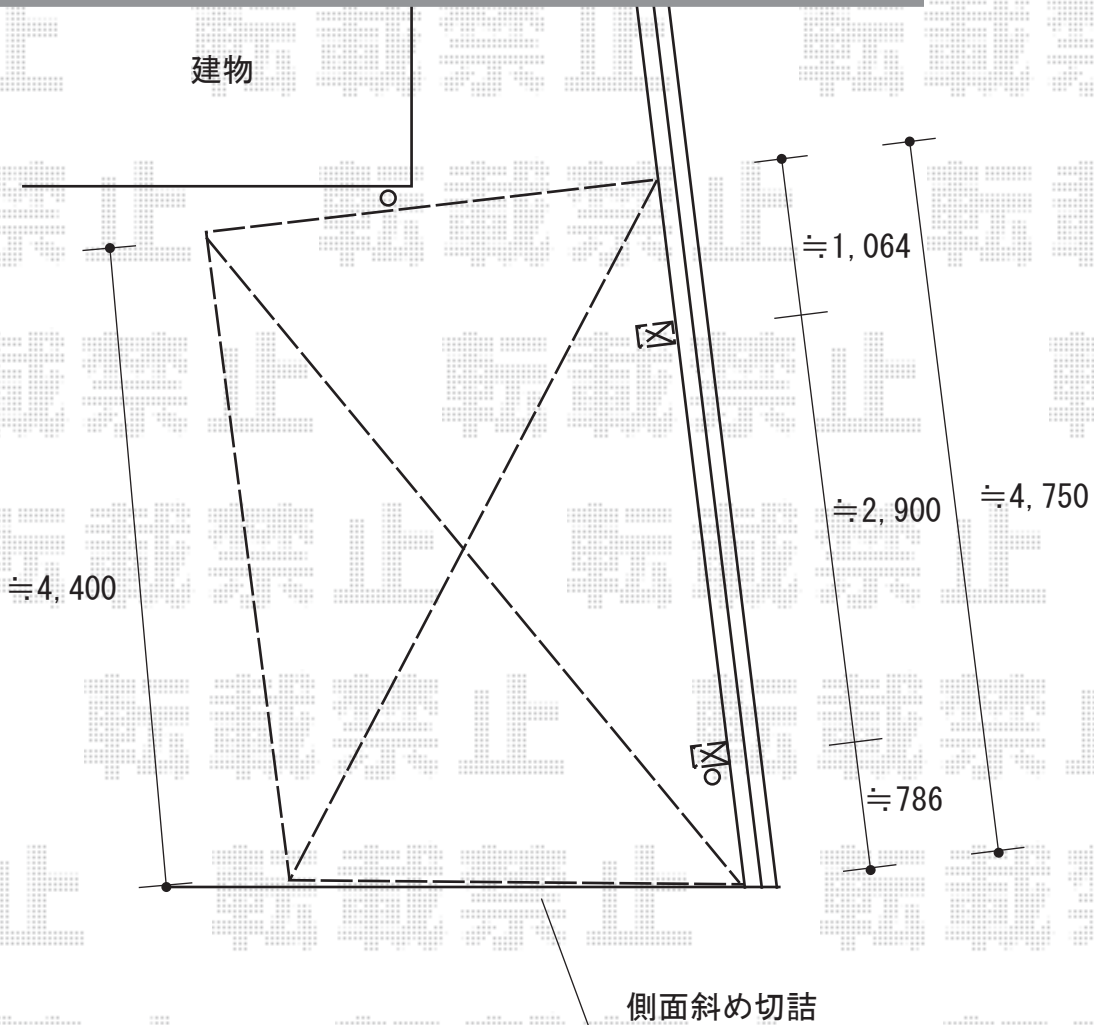

カーポート 施工概略図

LIXIL フーゴF (フラットスタイル) 積雪~20cm対応
幅= 2,992mm 奥行= 5,028mm 色: シャイングレー
屋根材: 熱線吸収ポリカーボネート (クリアマットS・すりガラス調)
柱仕様: ロング柱25仕様 (有効高 約2,500mm)

LIXIL フーゴF 異形対応
異形対応側枠セット: W24~30 × 1セット
異形対応側面台形部品セット: W24~30 × 1セット
色: シャイングレー

LIXIL フーゴF 物干しセット 標準2本入×1セット
色: シャイングレー

2018-5-502862

担当者

村上 (公)