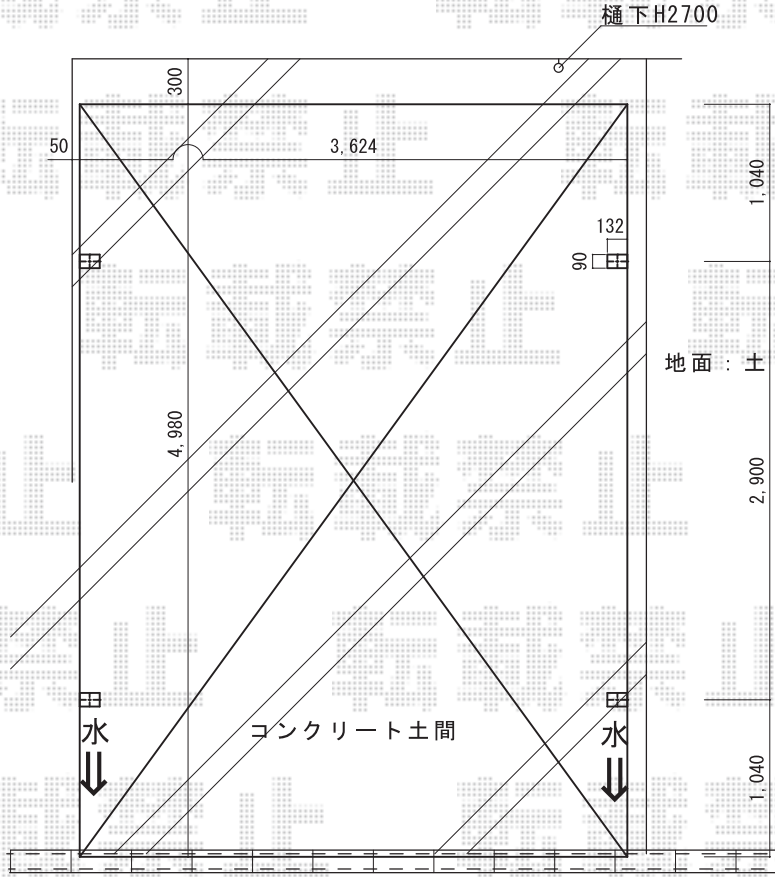

カーポート 施工概略図

LIXIL ネスカR (ラウンドスタイル) ワイド 積雪~20cm対応
 幅= 3,624mm
 奥行= 4,980mm
 色: シャイングレー
 屋根材: 熱線吸収ポリカーボネート (クリアマットS・すりガラス調)
 柱仕様: ロング柱25仕様 (有効高 約2,500mm)

建物

2018-5-502867

担当者

伊野