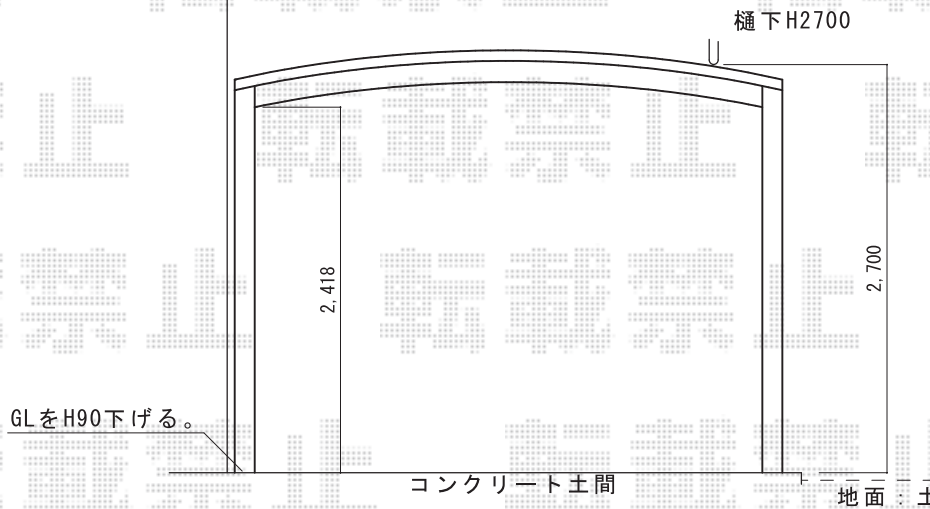

カーポート 施工概略図

LIXIL ネスカR (ラウンドスタイル) ワイド 積雪~20cm対応
 幅= 3,624mm
 奥行= 4,980mm
 色: シャイングレー
 屋根材: 熱線吸収ポリカーボネート (クリアマットS・すりガラス調)
 柱仕様: ロング柱25仕様 (有効高 約2,500mm)

建物

2018-5-502867

担当者

伊野