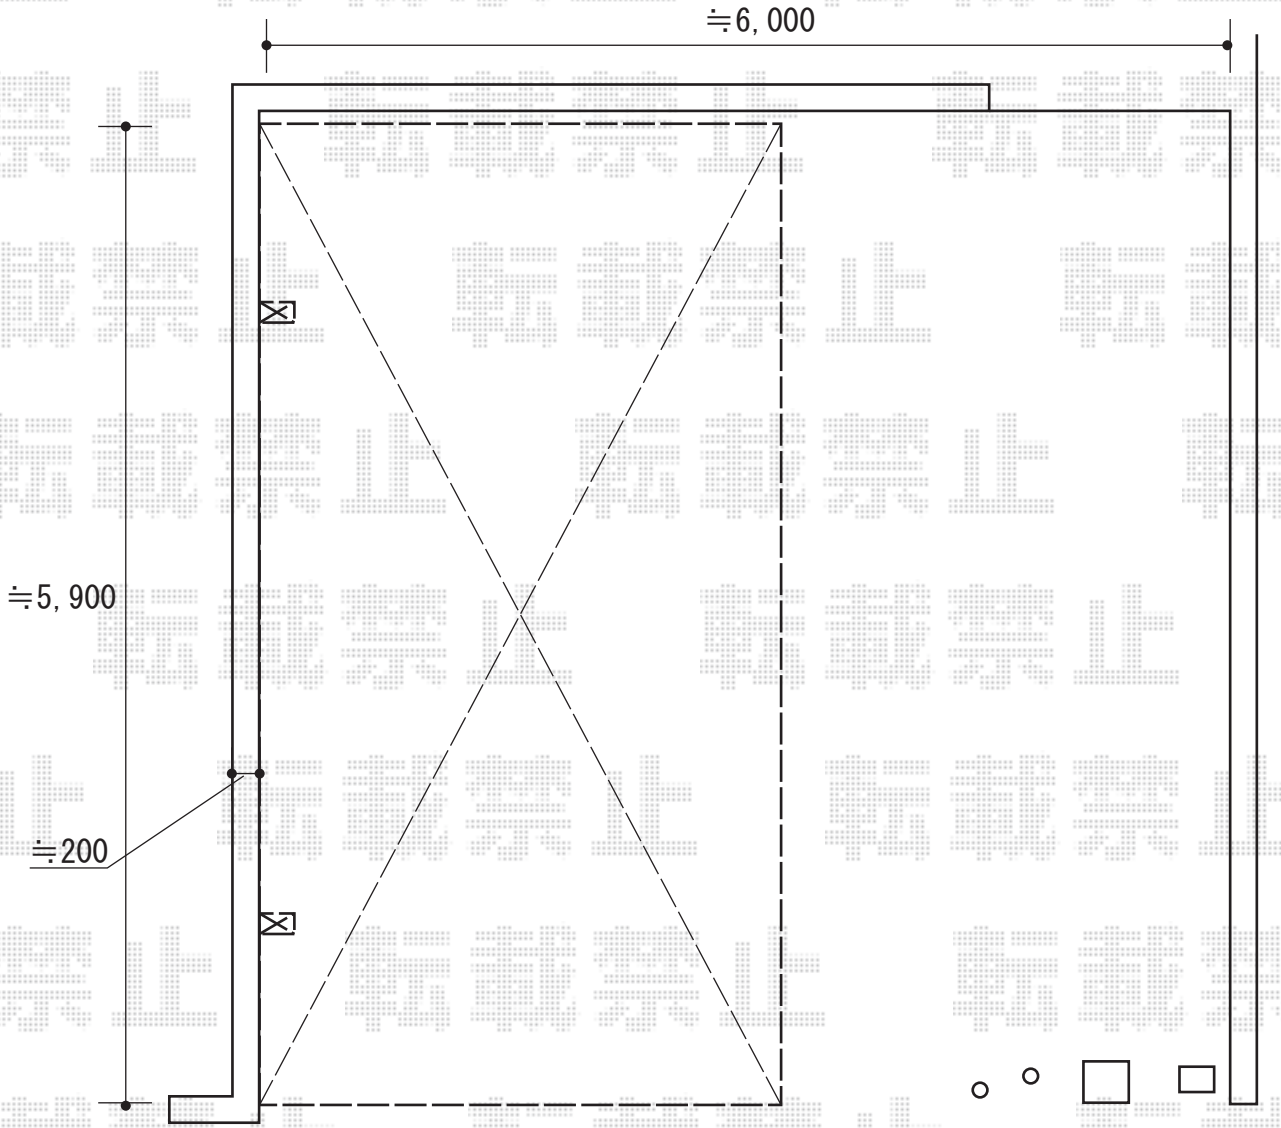

カーポート 施工概略図

YKK AP レイナポートグラン 積雪～20cm対応  
幅= 3,000mm  
奥行= 5,768mm  
色： プラチナステン  
屋根材： 熱線遮断ポリカーボネート（アースブルーマット調）  
柱仕様： ハイルフ柱仕様（有効高 約2,350mm）

2018-5-503029

担当者

小林