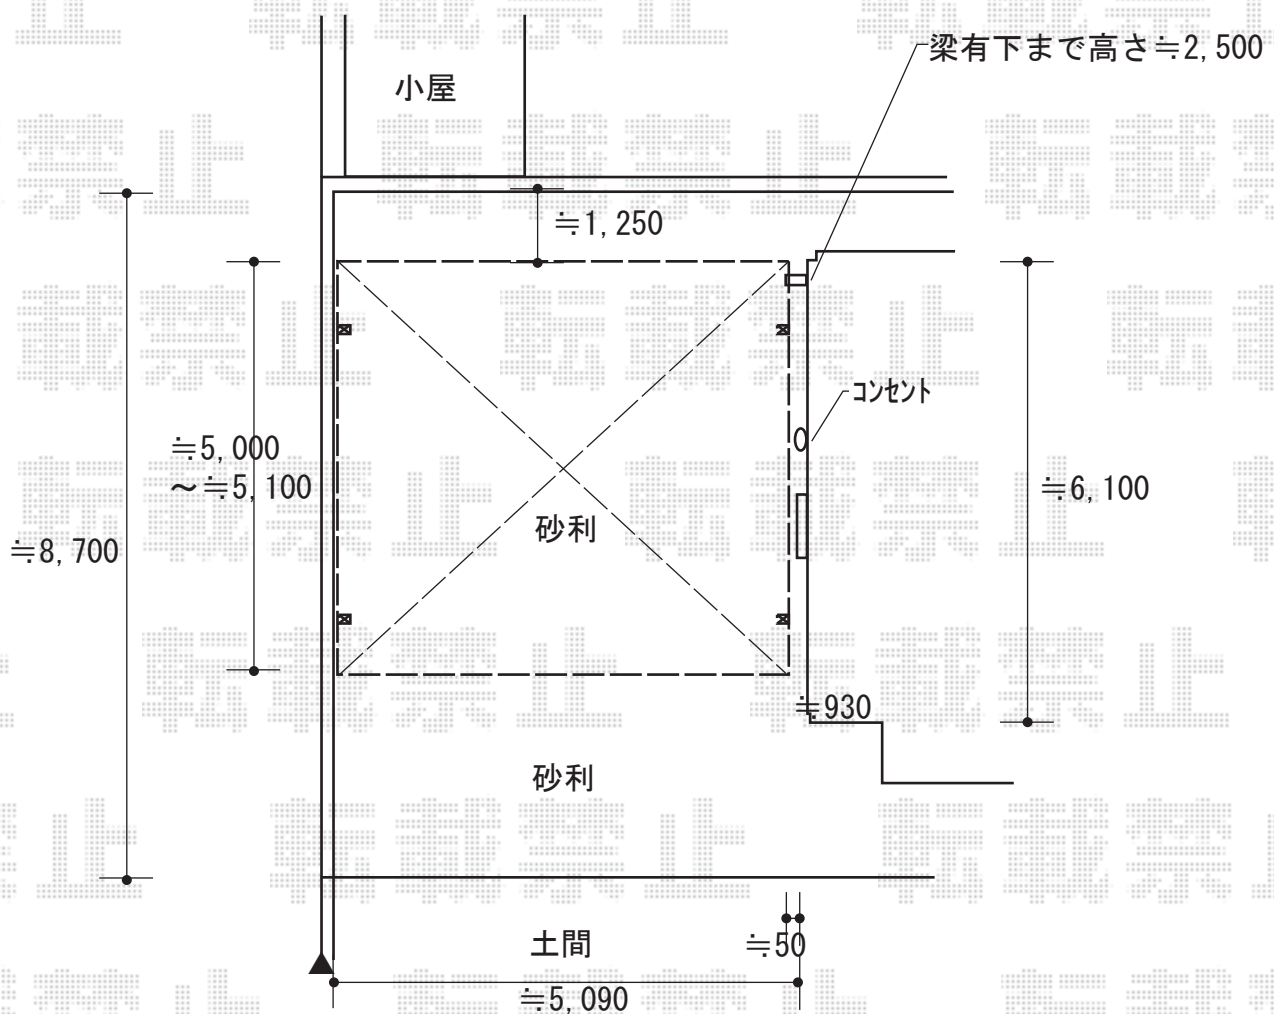

カーポート 施工概略図

YKK AP エフルージュ ツイン 積雪~20cm対応
 幅= 5,098mm
 奥行= 5,052mm
 色： ピュアシルバー
 屋根材： 熱線遮断ポリカーボネート（アースブルーマット調）
 柱仕様： ハイルーフ柱仕様（有効高 約2,350mm）

2018-5-503041

担当者

伊野