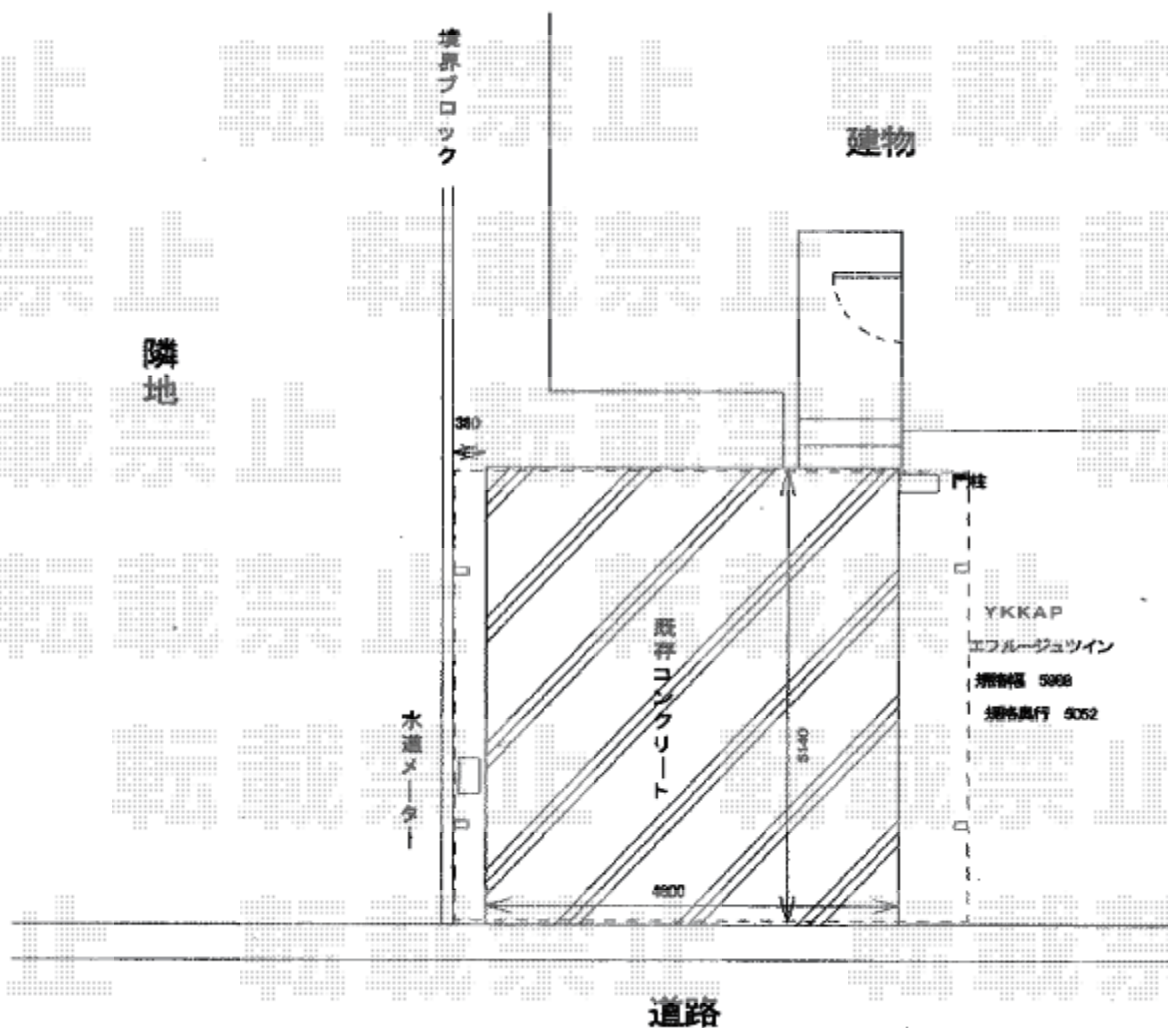

カーポート 施工概略図

YKK AP エフルージュ ツイン 積雪～20cm対応
幅= 5,988mm
奥行= 5,052mm
色： プラチナステン
屋根材： 熱線遮断ポリカーボネート（アースブルーマット調）
柱仕様： ハイルフ柱仕様（有効高 約2,350mm）

2018-5-503042

担当者 村上（公）