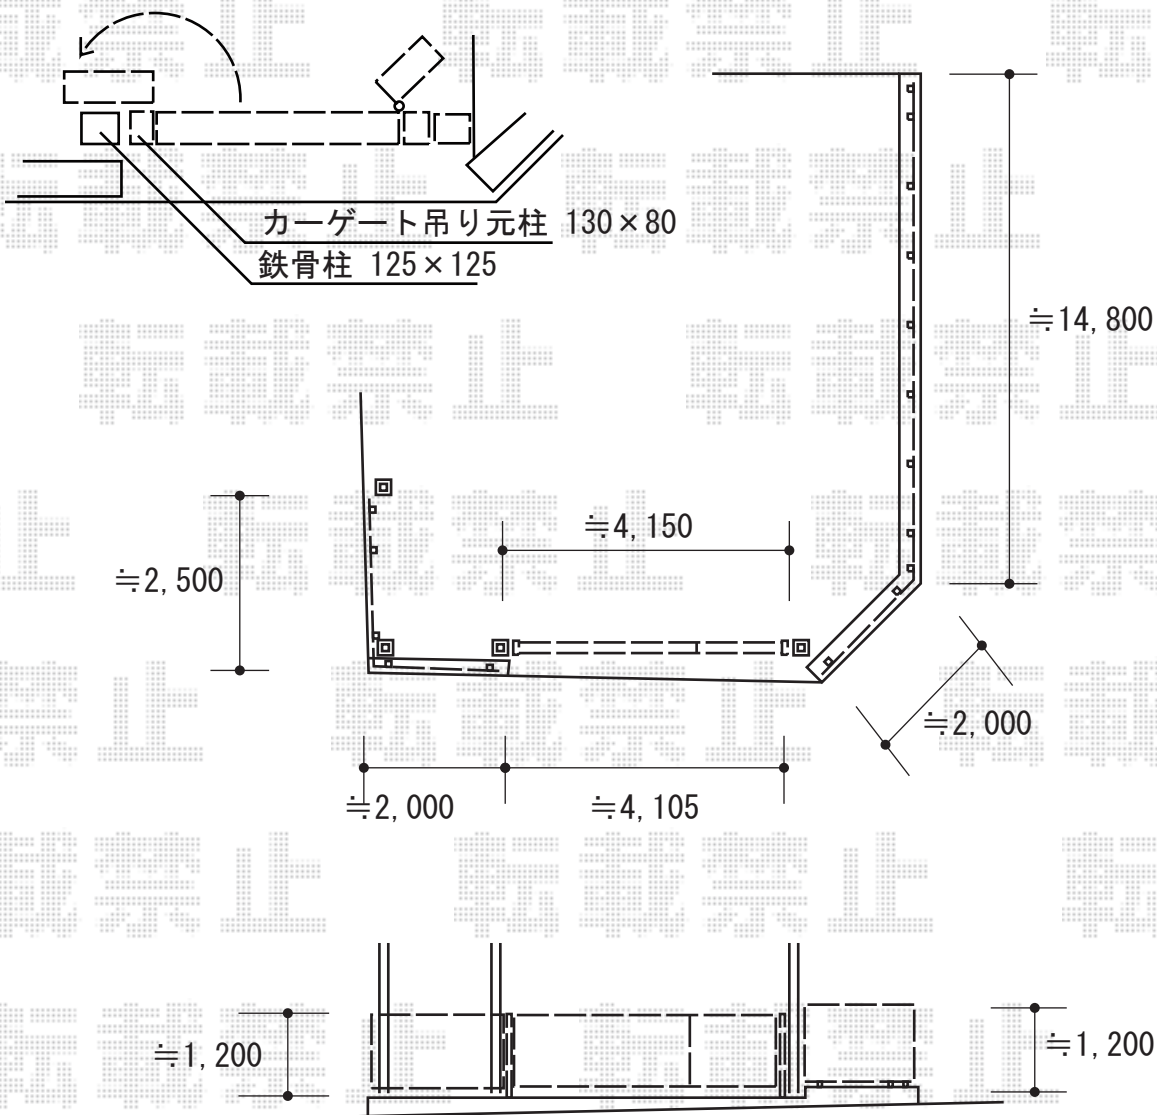

フェンス・カーゲート 施工概略図

LIXIL ハイグリッドフェンスN8型 フリーポールタイプ
 本体 (W×H) = (2,000×1,200mm) × 11枚
 アルミ型材柱 : T-12 × 16本
 コーナー継手 : T-12 × 2セット
 小口キャップ : T-12 × 2セット
 色 : シヤイングレー

LIXIL (TOEX) アルシャインHG ノンキャスト 両開き親子 (130+280W)
 開口幅= 180度回転収納 : 3,832mm/直線収納 : 3,011mm
 全幅= 4,106mm
 たたみ幅= 434+662mm
 高さ= 1,200mm
 色 : シヤイングレー
 落棒数 : 1+2本

2018-5-503084

担当者

新西