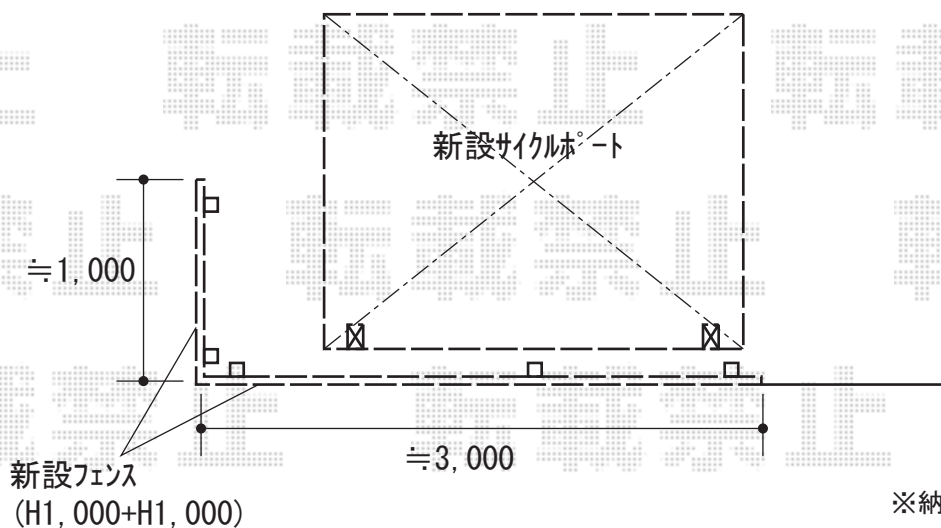

カーポート+フェンス 施工概略図

LIXIL ネスカRミニ (ラウンドスタイル) 積雪~20cm対応
幅= 1,801mm
奥行= 2,156mm(3台~5台用)
色: ホワイト
屋根材: ポリカーボネート (クリアマット・すりガラス調)
柱仕様: 標準柱仕様 (有効高 約1,900mm)

Value Select ミエーネフェンス 目隠しルーバータイプ 2段支柱 自立建て用 (パネル2段)
本体1枚 (W×H) = (1,975×1,000mm) × 4枚
2段支柱 (独立専用): T190 × 5本
目隠しコーナー継手: T100 × 1セット
端部カバー: T100 × 2セット
端部キャップ: 2セット
色: サントホワイト

<側面図>

<平面図>

※納まりは、イメージです。

2018-5-503119

担当者

安田