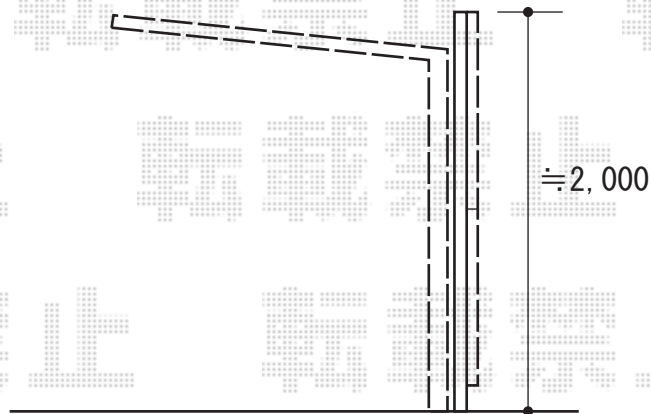

カーポート+フェンス 施工概略図

LIXIL ネスカRミニ (ラウンドスタイル) 積雪~20cm対応
幅= 1,801mm
奥行= 2,156mm(3台~5台用)
色: ホワイト
屋根材: ポリカーボネート (クリアマット・すりガラス調)
柱仕様: 標準柱仕様 (有効高 約1,900mm)

Value Select ミエーネフェンス 目隠しルーバータイプ 2段支柱 自立建て用 (パネル2段)
本体1枚 (W×H) = (1,975×1,000mm) × 4枚
2段支柱 (独立専用): T190 × 5本
目隠しコーナー継手: T100 × 1セット
端部カバー: T100 × 2セット
端部キャップ: 2セット
色: サントホワイト

<側面図>

<平面図>

※納まりは、イメージです。

2018-5-503119

担当者

安田