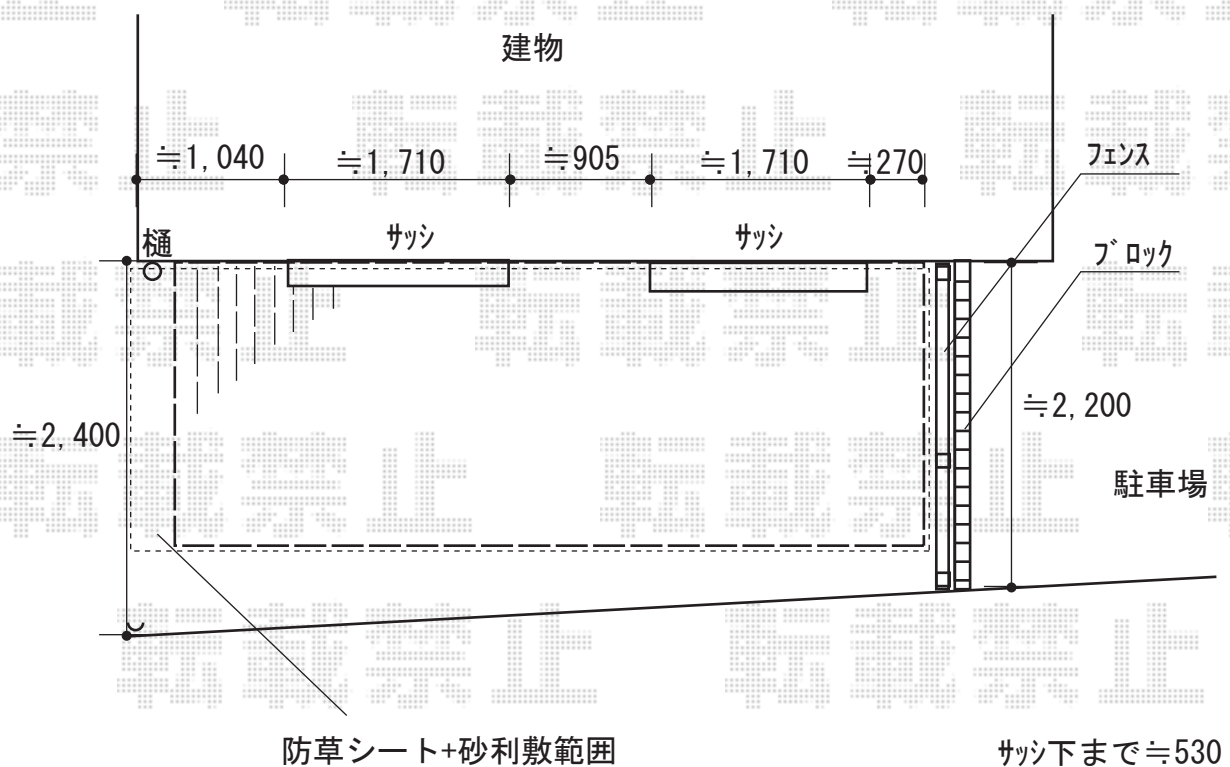

ウッドデッキ 施工概略図

YKK AP リウッドデッキ 200
 間口= 3.0間(5,451mm)
 出幅= 6尺(1,820mm)
 色： ホワイトブラウン
 床板： 縦貼り
 幕板： 標準幕板
 束柱： Tタイプ(400~550mm) (色： プラチナステン)

2018-5-503126	担当者	木附
---------------	-----	----