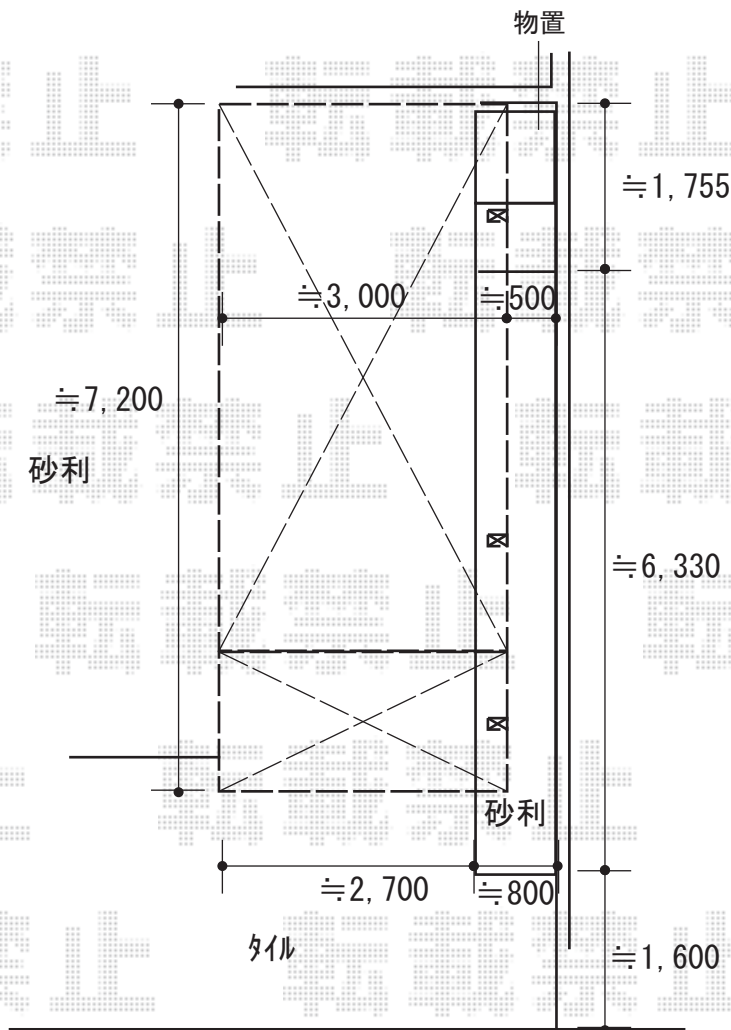

# カーポート+物置 施工概略図

YKK AP レイナポートグラン 延長 積雪~20cm対応  
 幅= 3,000mm  
 奥行= 7,200mm  
 色： ブラウン  
 屋根材： 熱線遮断ポリカーボネート（アースブルーマット調）  
 柱仕様： ハイルフ柱仕様（有効高 約2,350mm）

タクボ物置 グランプレステージジャンプ 920×750×1600  
 間口= 920mm  
 奥行= 750mm  
 高さ= 1,600mm  
 色： チャコールブラック  
 屋根タイプ： 標準型  
 耐荷重タイプ： 一般型  
 棚タイプ： たて置きタイプ(ネット棚)  
 数量： 1台