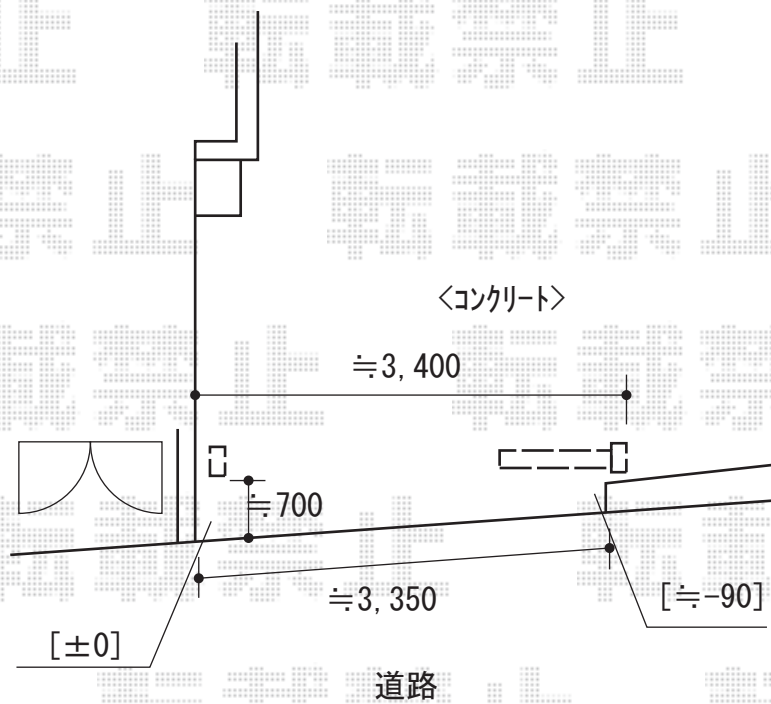

カーゲート 施工概略図

<ご提案>LIXILセレビューMK型 傾斜タイプ 片開き 37SA
開口幅= 3,584mm
全幅= 3,715mm
たたみ幅= 541.5mm
高さ= 1,120mm
色: ホワイト (アイボリー)

2018-5-503179

担当者

犬伏