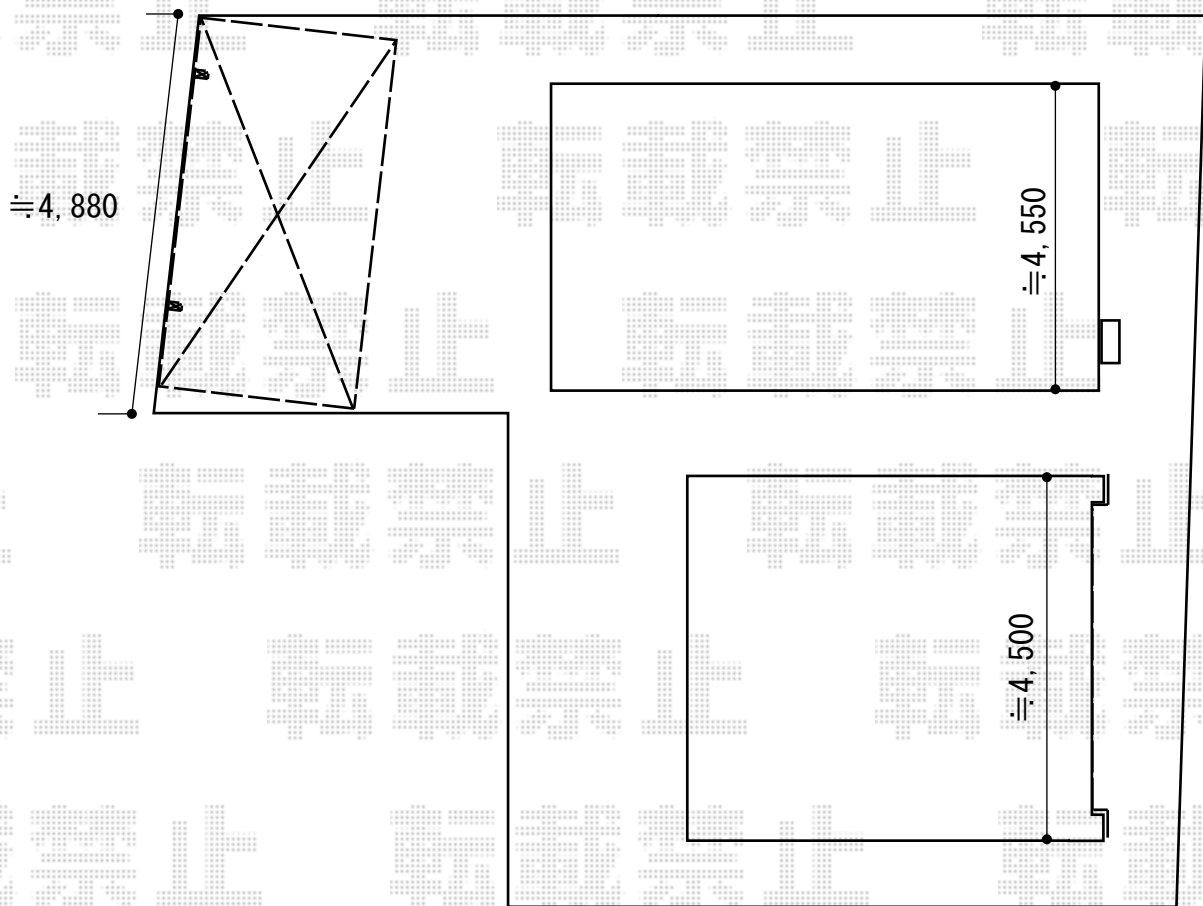

カーポート 施工概略図

YKK AP レイナポートグラン 積雪~20cm対応
幅= 2,400mm 奥行= 5,052mm 色: ブラウン
屋根材: ポリカーボネート (スモークブラウン)
柱仕様: 標準柱仕様 (有効高 約2,000mm)

2018-5-503197

担当者

伊野