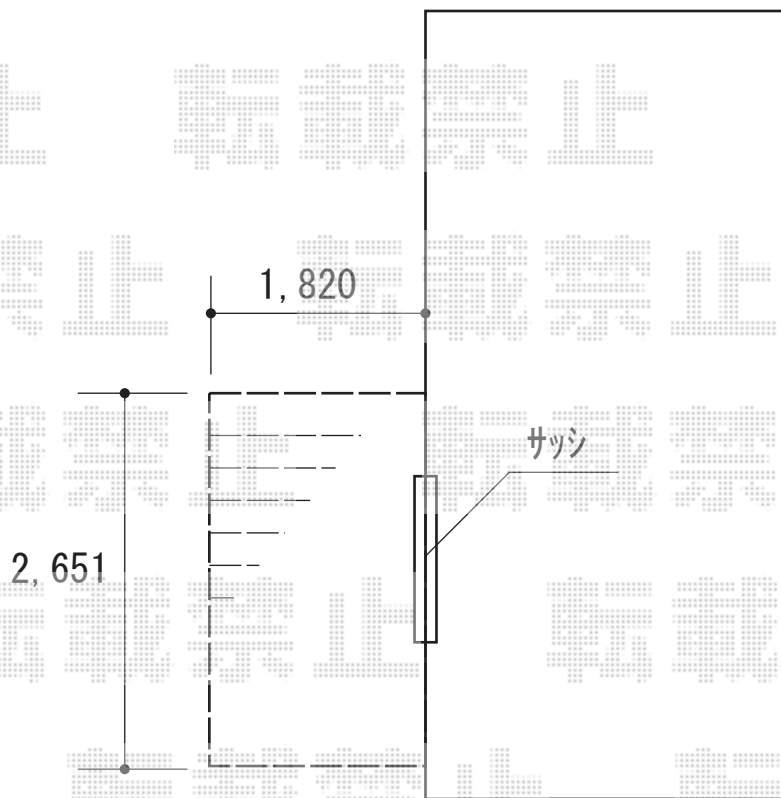

ウッドデッキ 施工概略図

YKK AP リウッドデッキ 200
間口= 1.5間(2,651mm)
出幅= 6尺(1,820mm)
色： ナチュラルブラウン
床板： 縦貼り
幕板： 標準幕板
束柱： Sタイプ(550mm) (色： プラチナステン)

2018-6-503296

担当者

木附