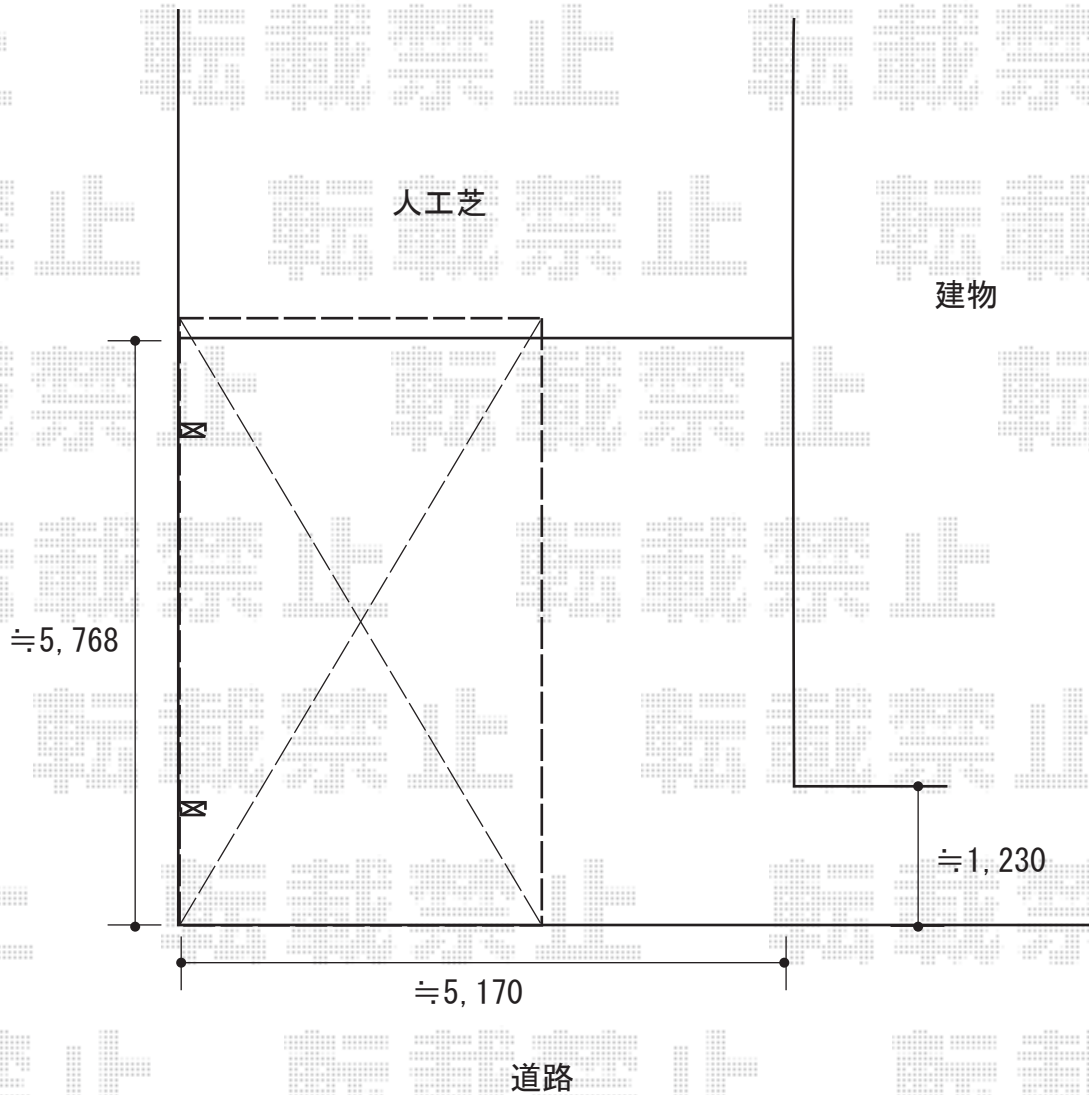

カーポート 施工概略図

YKK AP レイナポートグラン 積雪~20cm対応  
幅= 3,000mm  
奥行= 5,768mm  
色: プラチナステン  
屋根材: 熱線遮断ポリカーボネート (クリアマット)  
柱仕様: ハイルフ柱仕様 (有効高 約2,350mm)

2018-6-503396

担当者

小林