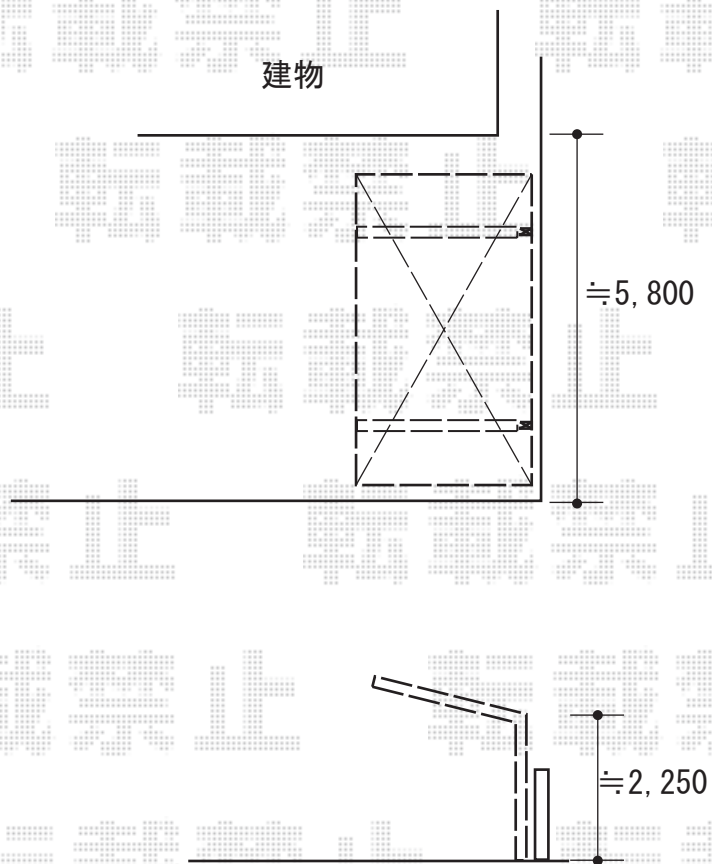

# カーポート 施工概略図

YKK AP レイナポートグラン 積雪～20cm対応  
幅= 2,700mm  
奥行= 5,400mm  
色： ピュアシルバー  
屋根材： 熱線遮断ポリカーボネート（アースブルーマット調）  
柱仕様： ハイルーフ柱仕様（有効高 約2,350mm）

2018-3-484849

担当者 村上（公）