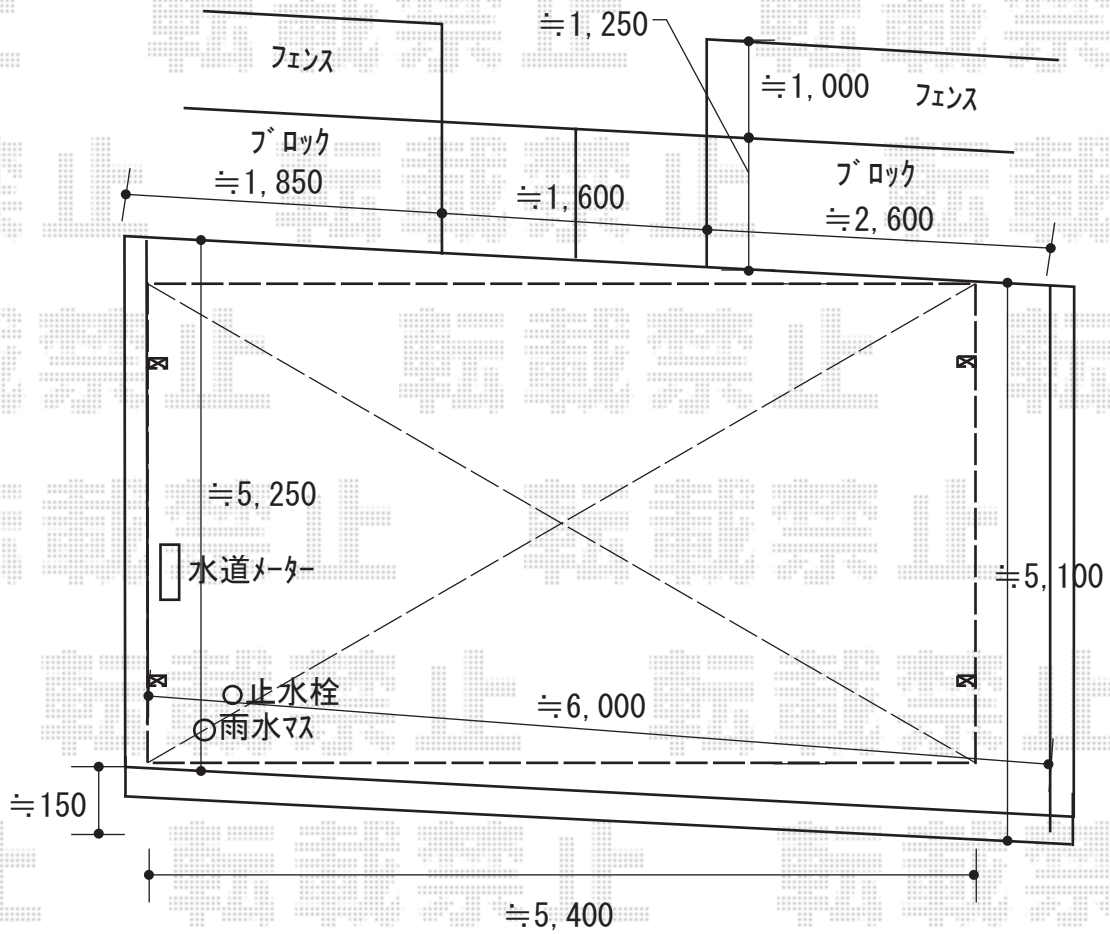

カーポート 施工概略図

YKK AP レイナツインポートグラン 積雪～20cm対応
 幅= 5,392mm
 奥行= 5,052mm
 色： プラチナステン
 屋根材： 熱線遮断ポリカーボネート（アースブルーマット調）
 柱仕様： ハイルーフ柱仕様（有効高 約2,350mm）

※納まりはイメージです

2018-6-503446 担当者 村上（公）