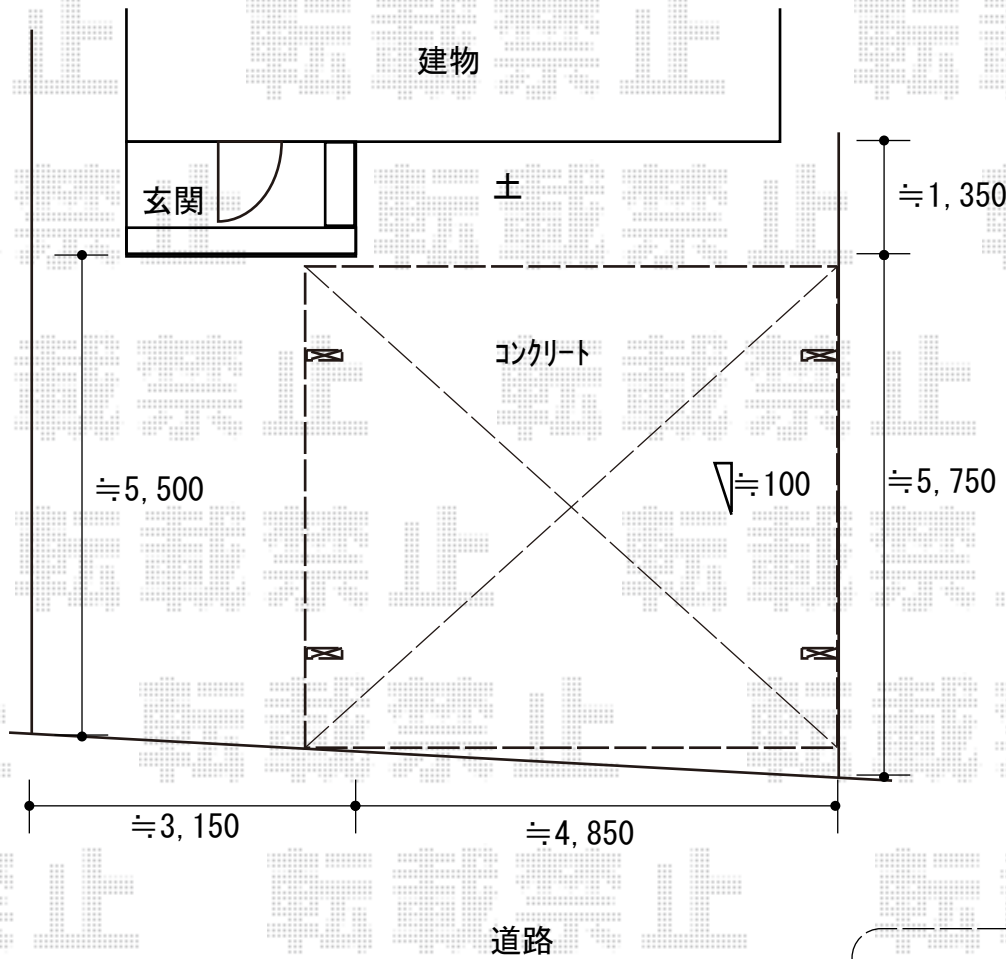

# カーポート 施工概略図

YKK AP レイナツインポートグラン 積雪～20cm対応  
 幅= 5,392mm 奥行= 5,400mm 色: ピュアシルバー  
 屋根材: 熱線遮断ポリカーボネート(クリアマット)  
 柱仕様: ハイルーフ柱仕様(有効高 約2,350mm)

YKK AP 【外観右側設置】レイナツインポートグラン サイドパネル  
 奥行サイズ: 長さ54用 高さ= 2段\*H=1,873mm  
 色: ピュアシルバー  
 パネル材: 熱線遮断ポリカーボネート(クリアマット)  
 柱仕様: ハイルーフ柱仕様/間柱1本

YKK AP レイナツインポートグラン 水平式物干し (テラス柱用) 標準 2本入り×1セット  
 色: ピュアシルバー

※納まりはイメージです。  
 ※物干し取り付け位置は  
 施工時に決定致します。  
 (左右と高さ)  
 ※外壁右寄せで  
 追い出し  
 ※配管発生時は  
 位置変更致します。

2018-6-503529	担当者	小林
---------------	-----	----