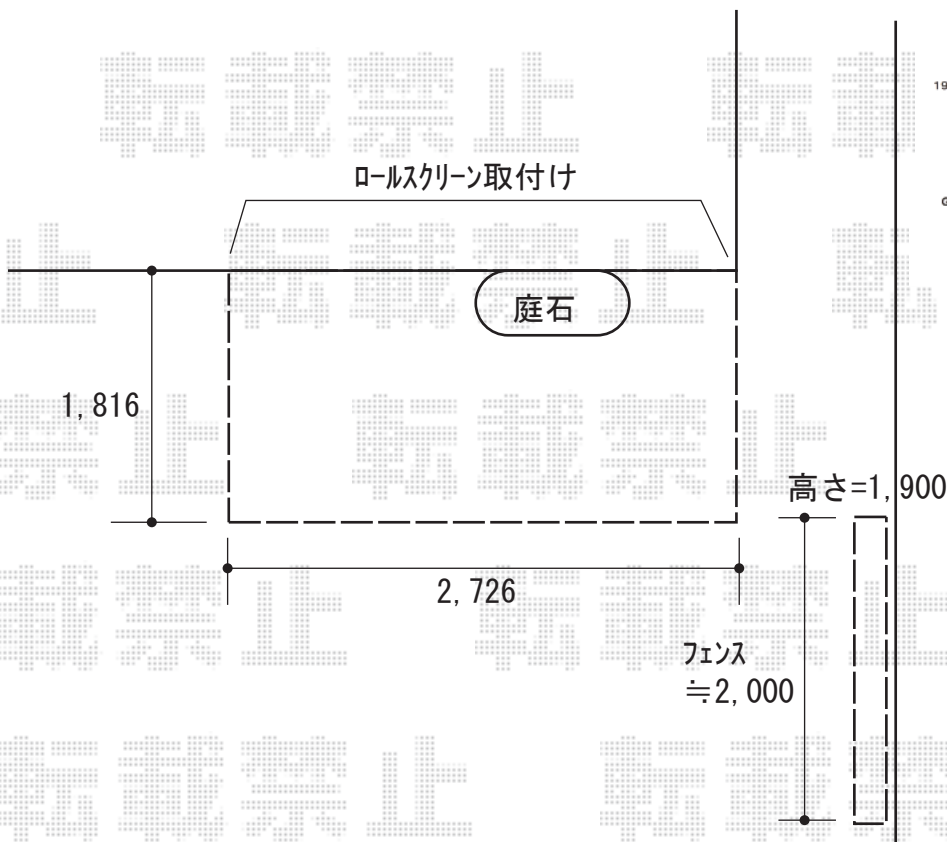

エクステリア商品工事 施工概略図

LIXIL (TOEX) 樹ら楽ステージ 木彫
間口= 1.5間 (2,726mm)
出幅= 6尺 (1,816mm)
色 : クリエダークR
床板 : 縦貼り
幕板 : 標準幕板
束柱 : 束柱B (400~550mm) (色 : オータムブラウン)

F&F マイティウッド ベーシック 横貼り6段 隙間10mm
板 : 120サイズ × 6枚
連結バー材 (当て板付) : 120サイズ W55 当て板10mm (L2000) × 1本
アルミ柱 : 60×60 (L2500) × 3本
ドリルネジ : M4×35 × 1袋
柱開き止め : L1000 × 2本
色 : ノーブルブラウン

【トソー株式会社】外付ロールスクリーン マイテックアウター ノンクラッチ式
製品幅 : 2,850mm
製品高 : 3,000mm
キャンバス色 : カイト (色 : ベージュ) 【TR-3242】
部品色 : ブラウン

2018-6-503560

担当者

木附