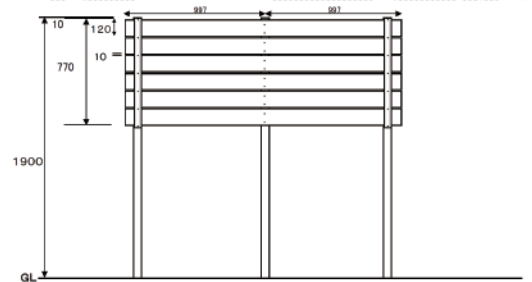

エクステリア商品工事 施工概略図

LIXIL (TOEX) 樹ら楽ステージ 木彫
間口= 1.5間 (2,726mm)
出幅= 6尺 (1,816mm)
色 : クリエダークR
床板 : 縦貼り
幕板 : 標準幕板
束柱 : 束柱B (400~550mm) (色 : オータムブラウン)

F&F マイティウッド ベーシック 横貼り6段 隙間10mm
板 : 120サイズ × 6枚
連結バー材 (当て板付) : 120サイズ W55 当て板10mm (L2000) × 1本
アルミ柱 : 60×60 (L2500) × 3本
ドリルネジ : M4×35 × 1袋
柱開き止め : L1000 × 2本
色 : ノーブルブラウン

【トソー株式会社】外付ロールスクリーン マイテックアウター ノンクラッチ式
製品幅 : 2,850mm
製品高 : 3,000mm
キャンバス色 : カイト (色 : ベージュ) 【TR-3242】
部品色 : ブラウン

2018-6-503560

担当者

木附