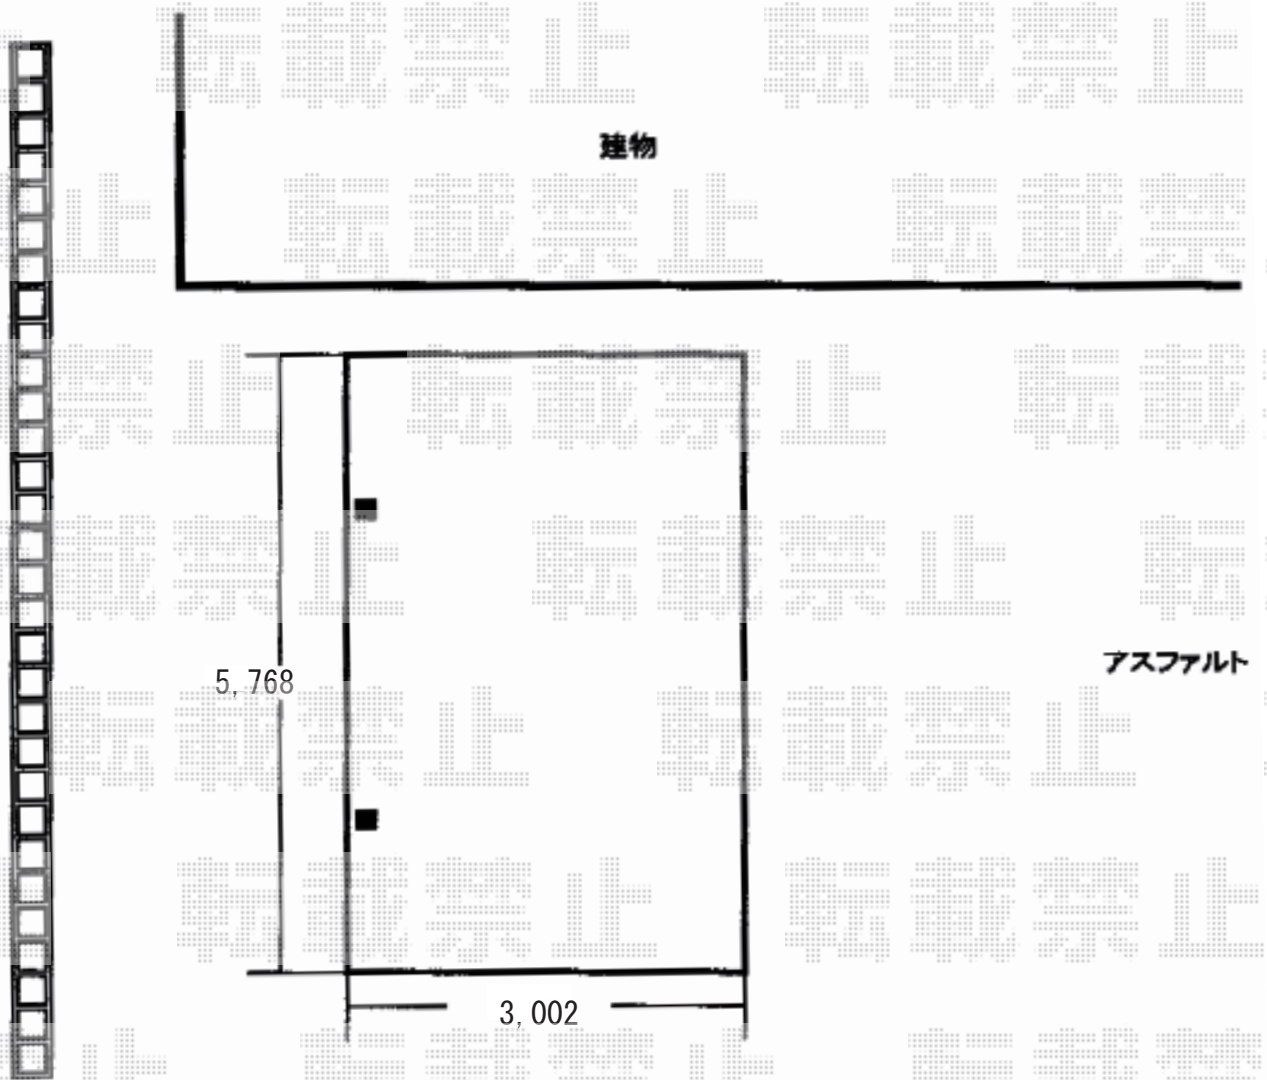

カーポート 施工概略図

YKK AP レイナキャップポートグラン 積雪～20cm対応  
幅= 3,002mm  
奥行= 5,768mm  
色： ピュアシルバー  
屋根材： 熱線遮断ポリカーボネート（アースブルーマット調）  
柱仕様： ハイルフ柱仕様（有効高 約2,350mm）

2018-6-503561

担当者

伊野