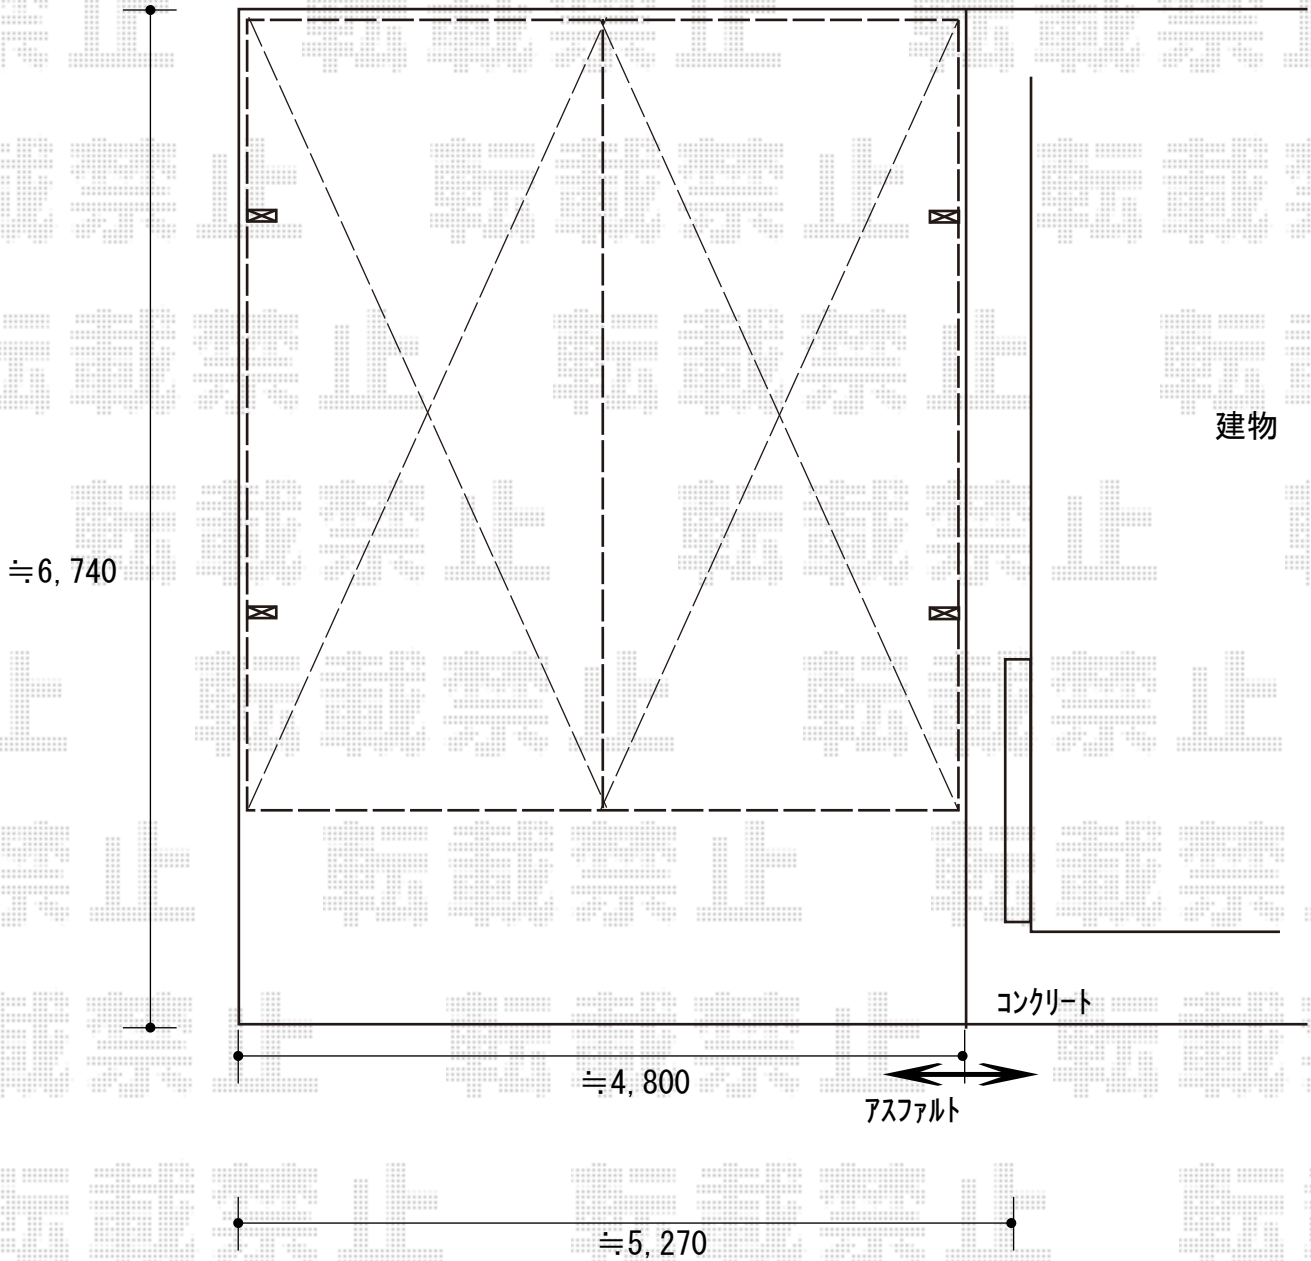

カーポート 施工概略図

YKK AP レイナポートグラン M合掌 積雪~20cm対応  
幅= 4,814mm (24+24)  
奥行= 5,400mm  
色: カームブラック  
屋根材: 熱線遮断ポリカーボネート (アースブルーマット調)  
柱仕様: ハイルフ柱仕様 (有効高 約2,350mm)

※納まりはイメージです。

2018-6-503566

担当者

小林

エクスショップ

現場状況や作図制限により概略図の内容と多少の違いが生じることがございます。  
施工時は、現場優先とさせて頂きたく思いますので、お立会い頂き、最終のご指示のほど、何卒、宜しくお願い致します。  
全ての著作権はエクスショップに帰属します。当社とのお取引目的以外の使用・複製・転載は如何なる場合も禁止しております。