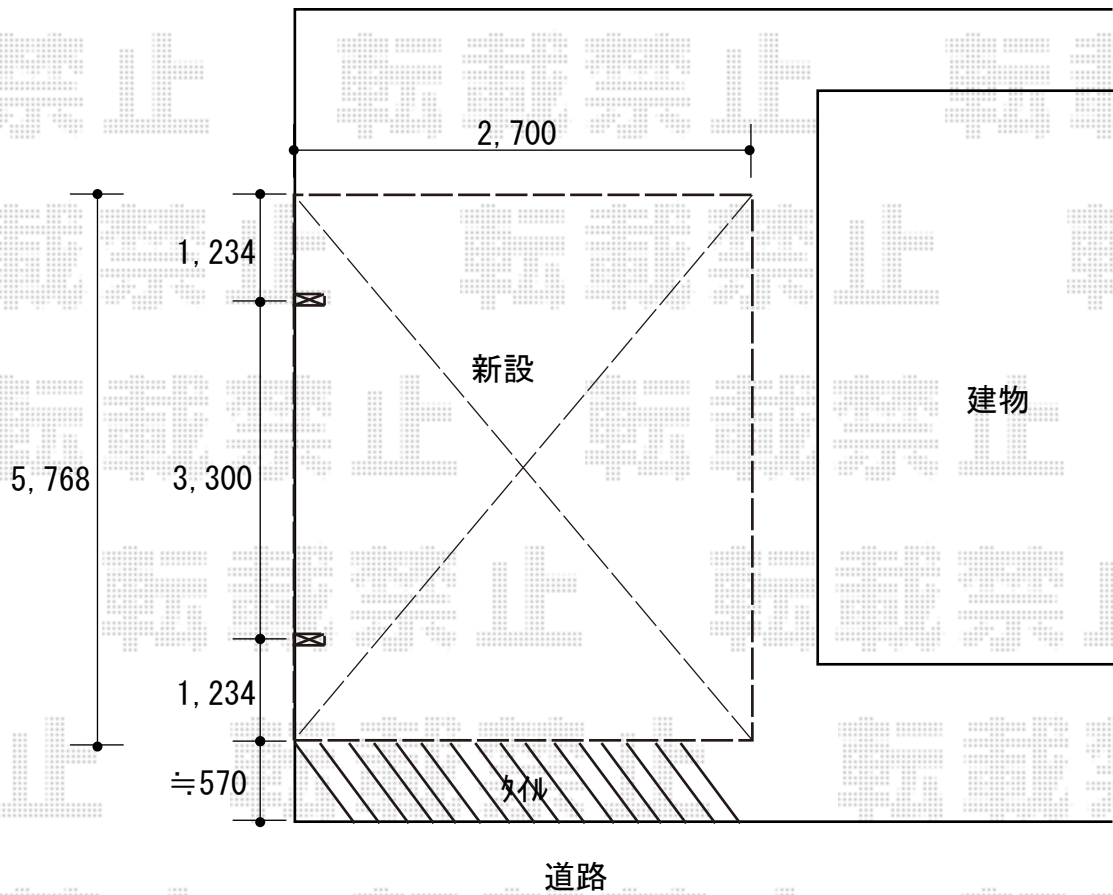

カーポート 施工概略図

YKK AP レイナポートグラン 積雪~20cm対応
幅= 2,700mm
奥行= 5,768mm
色： プラチナステン
屋根材： 熱線遮断ポリカーボネート（色：アースブルーマット調）
柱仕様： ハイルーフ柱仕様（有効高 約2,350mm）

2018-6-503569

担当者

小林