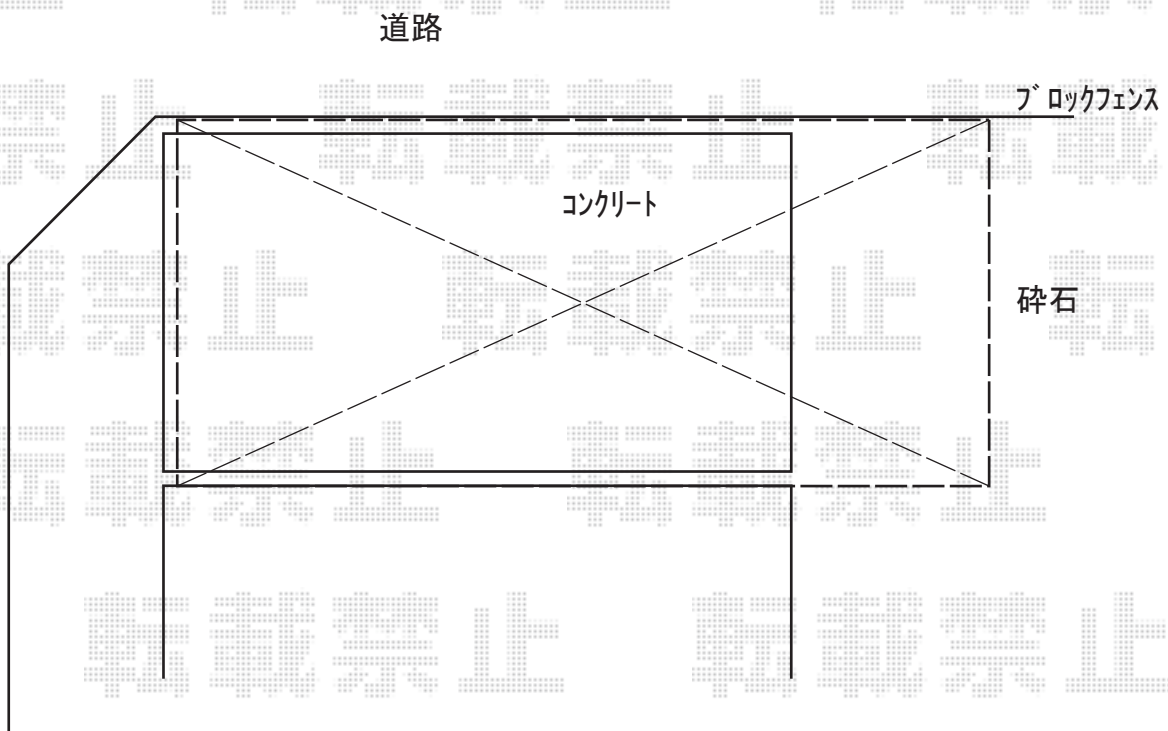

# カーポート施工概略図

LIXIL(トステム) テールポートシグマIII 延長 積雪~20cm対応  
幅= 2,700mm  
奥行= 7,098mm  
色: ナチュラルシルバー  
屋根材: 熱線吸収ポリカーボネート (ライトブルーマット調)  
柱仕様: ロング柱23仕様 (有効高 約2,300mm)

2018-6-503580

担当者 村上(公)