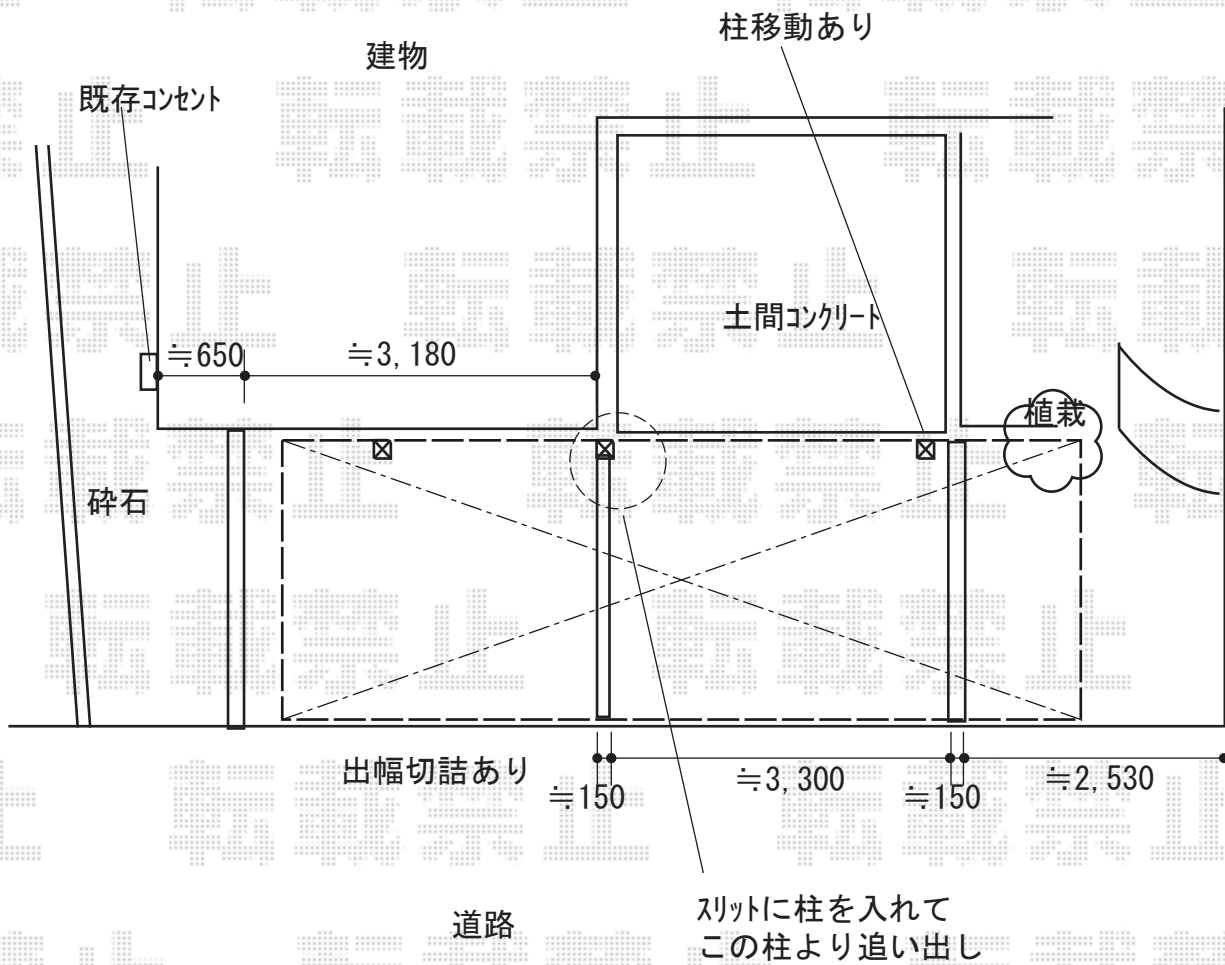

カーポート 施工概略図

LIXIL ネスカR (ラウンドスタイル) 延長 積雪~20cm対応  
 幅= 2,400mm 奥行= 7,098mm 色: ホワイト  
 屋根材: 熱線吸収ポリカーボネート (クリアマットS・すりガラス調)  
 柱仕様: ロング柱25仕様 (有効高 約2,500mm)

LIXIL ネスカR 物干しセット 【仮】標準 【仮】2本入×1セット  
 色: ホワイト

[+250]