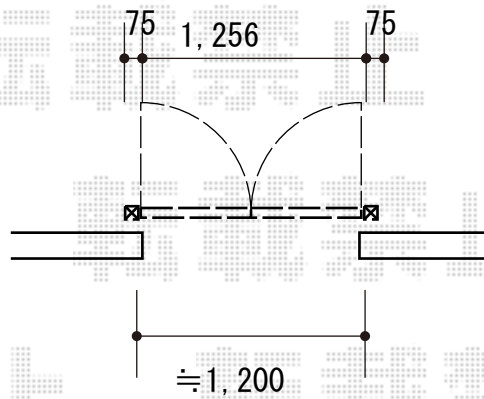

門扉 施工概略図

YKK AP シンプレオ門扉1型 横格子 両開き 門柱使用

扉幅 = 600 + 600mm

扉高 = 1,200mm

色 : プラチナステン

錠 : 打掛錠1型

開き : 内開き

2018-6-503629