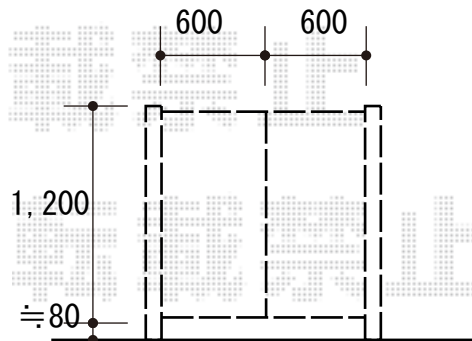

門扉 施工概略図

YKK AP シンプレオ門扉1型 横格子 両開き 門柱使用

扉幅 = 600 + 600mm

扉高 = 1,200mm

色 : プラチナステン

錠 : 打掛錠1型

開き : 内開き

2018-6-503629