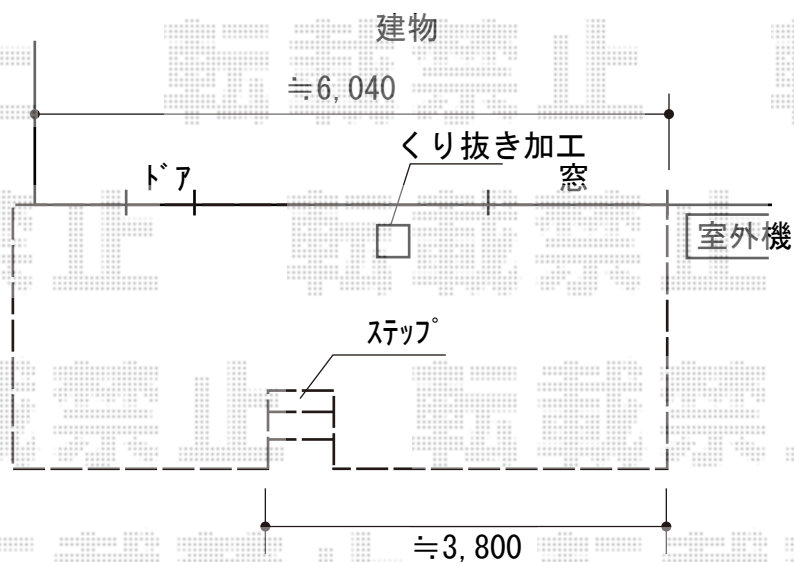

ウッドデッキ工事 施工概略図

YKK AP リウッドデッキ 200
間口= 3.5間(6,251mm)
出幅= 8尺(2,420mm)
色： レッドブラウン
床板： 縦貼り
幕板： 標準幕板
束柱： Tタイプ(400~550mm) (色： プラチナステン)
追加部材： 加工用部材一式

YKK AP リウッド ステップ5型 Sタイプ (2段)
色： レッドブラウン

2018-6-503670

担当者

関