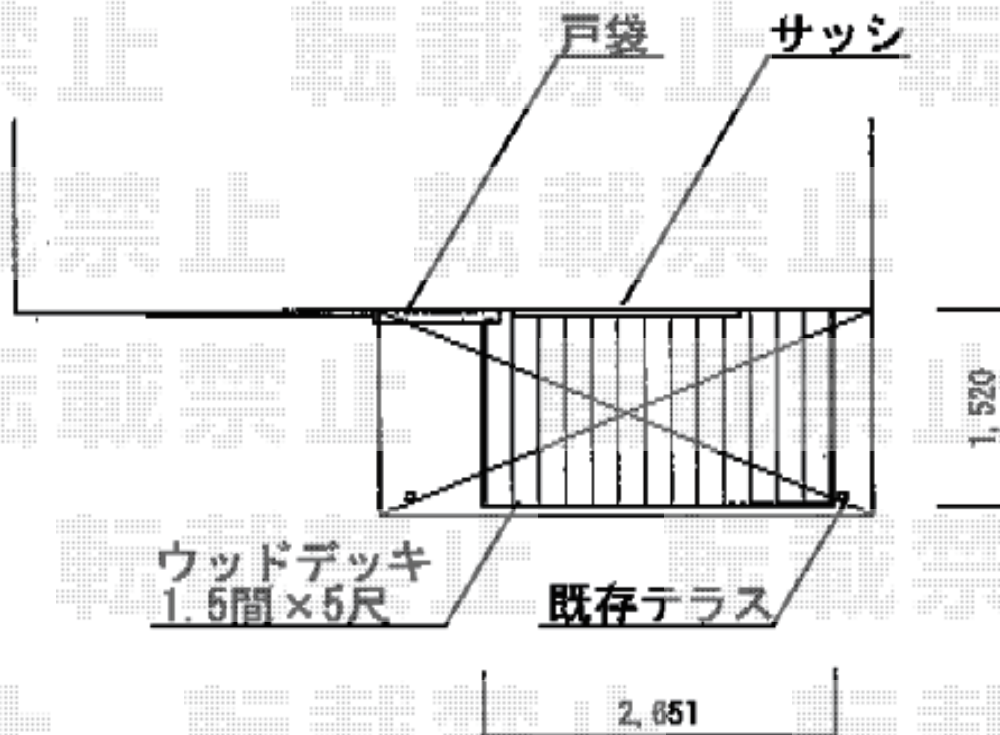

ウッドデッキ 施工概略図

Value Select マージウッドデッキ

間口= 1.5間(2,651mm)

出幅= 5尺(1,520mm)

色： レッドウッド

床板： 縦貼り

幕板： 標準幕板

束柱： Sタイプ(550mm) (色：ノーブルステン)

YKK AP 独立式 リウッド ステップ2型×1セット

色： レッドブラウン (束柱色：プラチナステン)

2018-6-503681

担当者

木附

エクスショップ

現場状況や作図制限により概略図の内容と多少の違いが生じることがございます。
施工時は、現場優先とさせて頂きたく思いますので、お立会い頂き、最終のご指示のほど、何卒、宜しくお願い致します。
全ての著作権はエクスショップに帰属します。当社とのお取引目的以外の使用・複製・転載は如何なる場合も禁止しております。