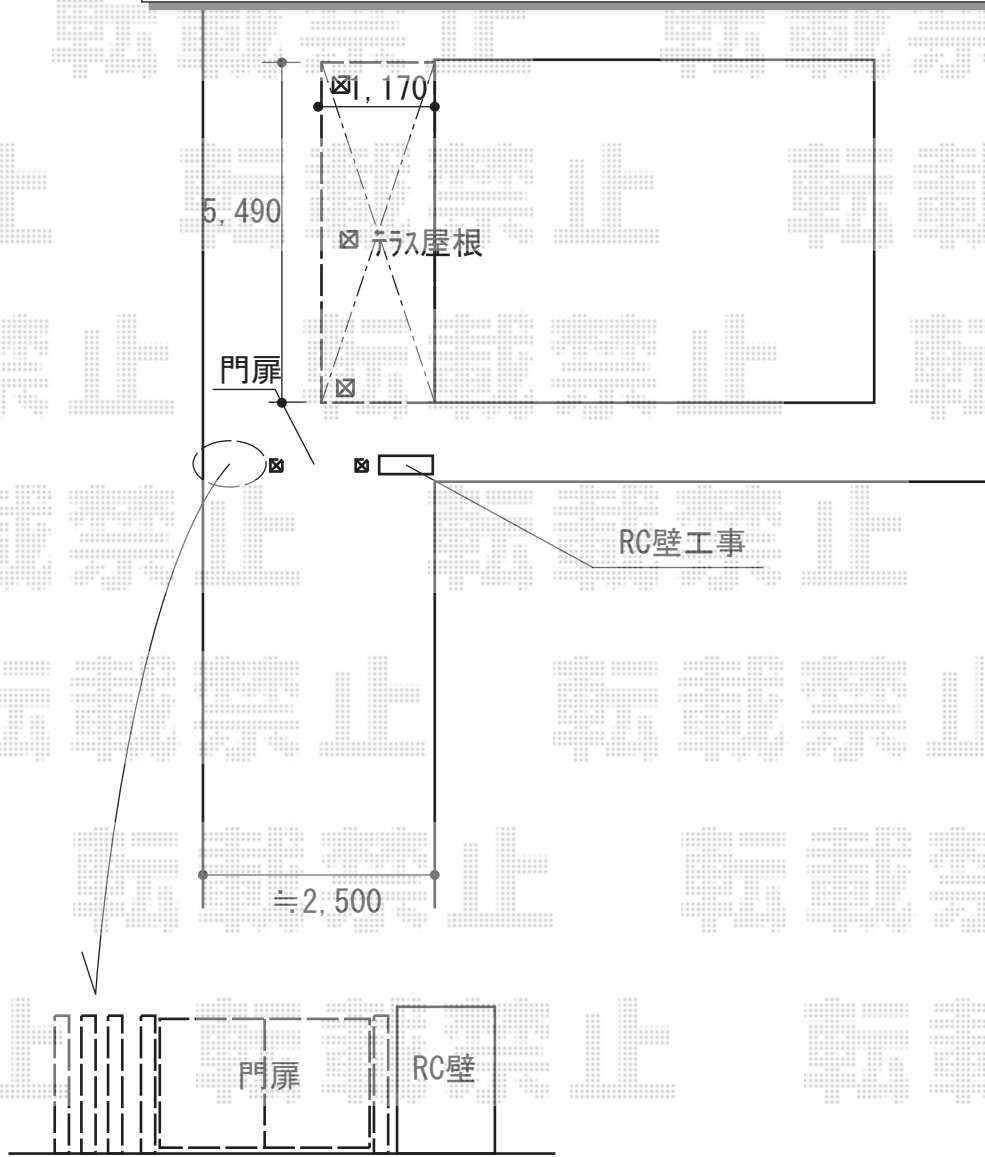

エクステリア 施工概略図

三協アルミ フレイナ門扉 SW型 両開き 門柱タイプ
扉幅 = 700+700mm
扉高 = 1,200mm
色：アーバングレー + オレンジチェリー
錠：打掛け錠LWU-01
開き：外開き
追加部材：外開きひじ金具 両開き

Value Select プレシオステラス R型 テラスタイプ 連棟 積雪~20cm対応
間口= 関東間3.0間 [1.5+1.5間] (柱芯々5,305mm 屋根幅5,490mm)
出幅= 4尺 (1,170mm)
色：ノーブルステン
屋根材：ポリカーボネート (スカイブルー)
柱仕様：柱奥行移動タイプ (柱3本)
施工方法：下止め仕様

Value Select プレシオステラス 用吊り下げ物干し 標準2本入り×2セット
色：ノーブルステン

三協アルミ マクリズム
枕木材 75×75 H16：(色オレンジチェリー) × 3本
キャップ：(色オレンジチェリー) × 3

2018-6-503727	担当者	細川
---------------	-----	----