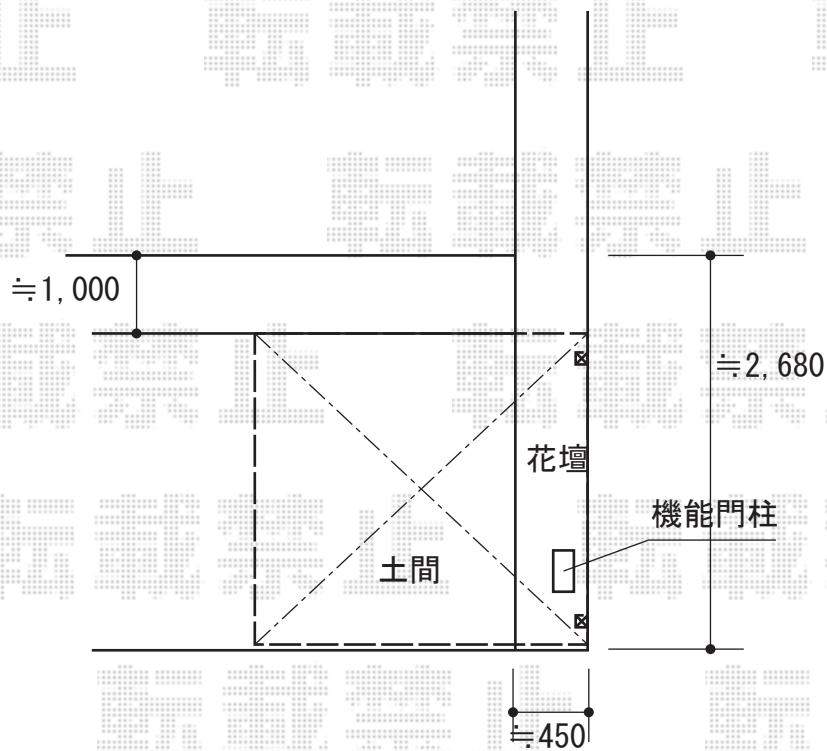

サイクルポート 施工概略図

LIXIL ネスカRミニ (ラウンドスタイル) 積雪~20cm対応
幅= 2,101mm
奥行= 2,156(3台~5台用)mm
色: シャイングレー
屋根材: ポリカーボネート (クリアマット・すりガラス調)
柱仕様: ロング柱仕様 (有効高 約2,500mm)

2018-6-503746

担当者

安田