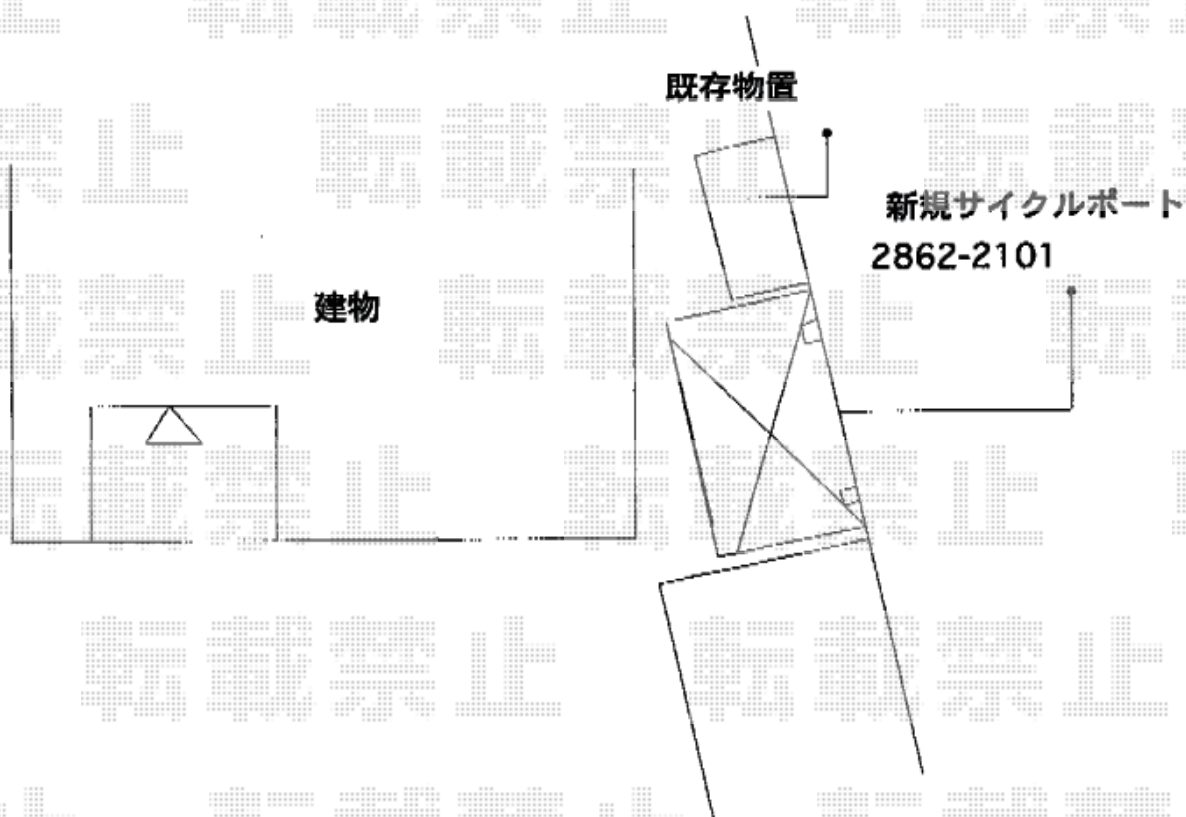

サイクルポート 施工概略図

LIXIL ネスカRミニ (ラウンドスタイル) 積雪~20cm対応
幅= 2,101mm
奥行= 2,862mm (4台~7台用)
色: シャイングレー
屋根材: 熱線吸収ポリカーボネート (クリアマットS・すりガラス調)
柱仕様: 標準柱仕様 (有効高 約1,900mm)

2018-6-503760

担当者

安田