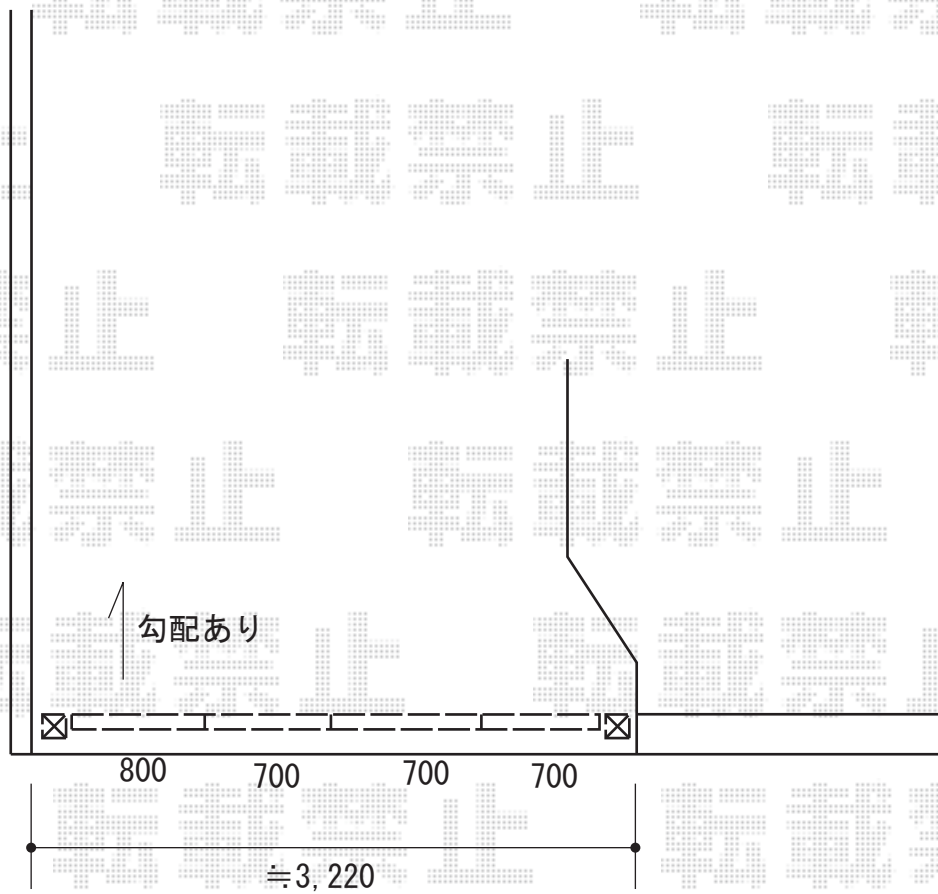

門扉工事 施工概略図

LIXIL (TOEX) ハイ千峰 4枚折戸仕様 (キャスターなし) 柱使用
扉1枚 (W×H) = (800+700+700+700×1, 200mm)
色 : オータムブラウン
錠 : ハイ千峰錠※施錠機能なし
開き : 内内開き

2018-6-503787

担当者

細川