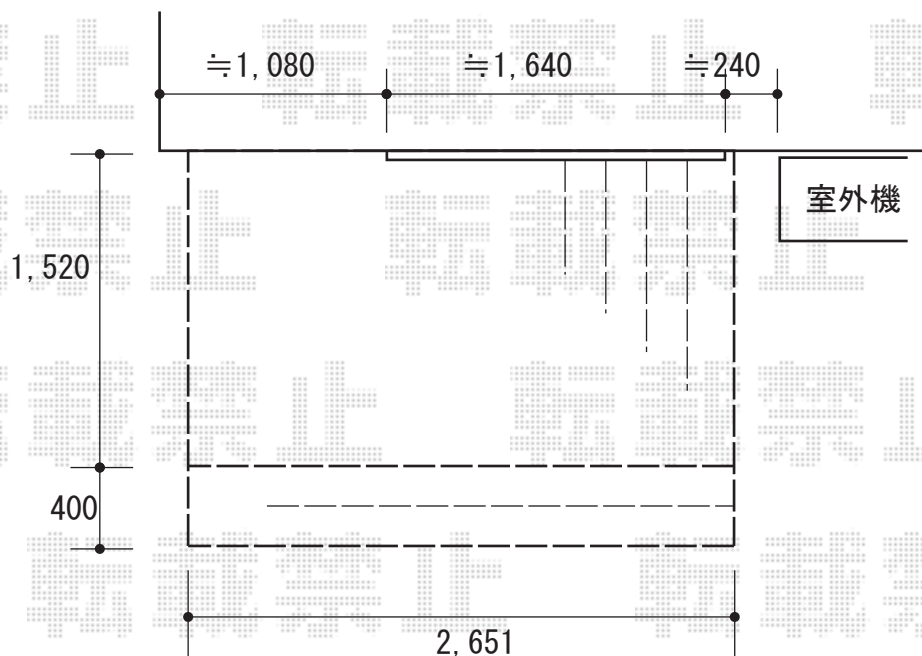

ウッドデッキ 施工概略図

YKK AP リウッドデッキ 200
間口= 1.5間(2,651mm)
出幅= 5尺(1,520mm)
色： レッドブラウン
床板： 縦貼り
幕板： 標準幕板
束柱： Tタイプ(400~550mm) (色：カームブラック)

YKK AP リウッドデッキ200 段床セット 正面タイプ 1段
間口サイズ： 1.5間用
色： レッドブラウン
束柱色： カームブラック

2018-6-503826

担当者

木附