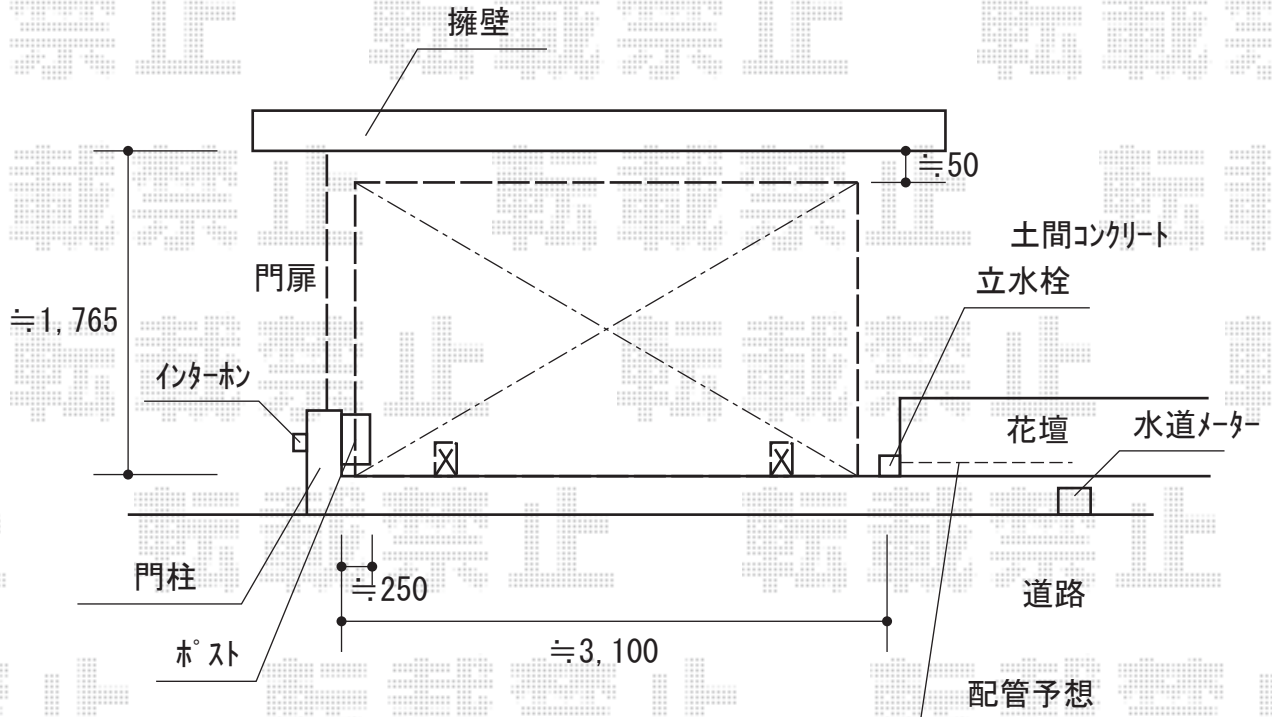

サイクルポート 施工概略図

YKK AP エフルージュグランミニ 積雪～20cm対応
 幅= 2,119mm
 奥行= 2,904mm(4台用)
 色： プラチナステン
 屋根材： ポリカーボネート（アースブルー）
 柱仕様： 標準柱仕様（有効高 約1,814mm）

2018-6-503922	担当者	関
---------------	-----	---