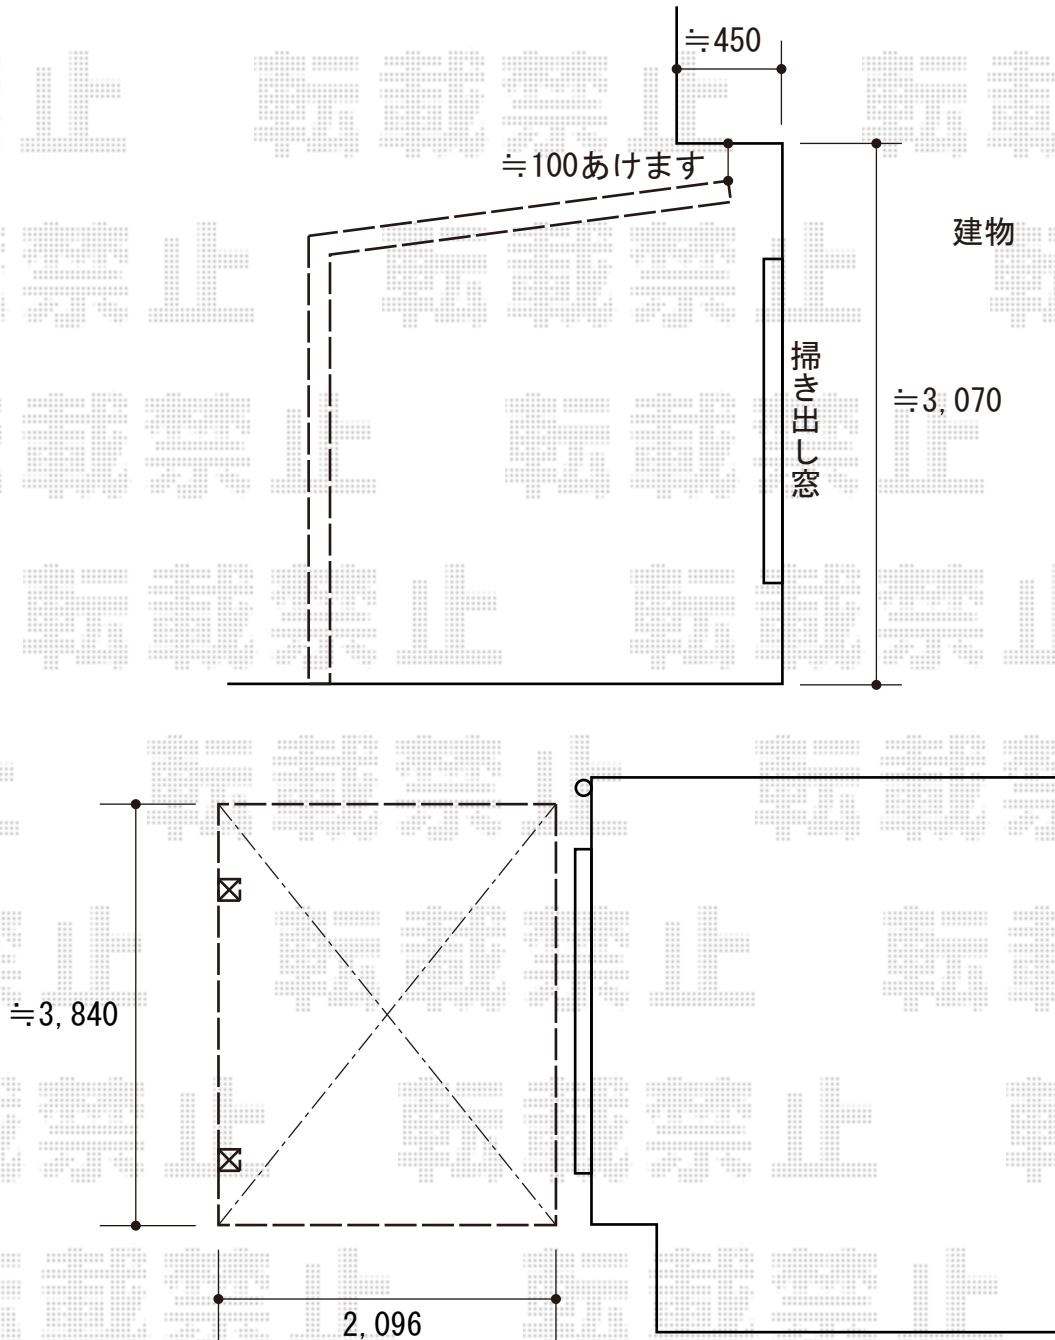

テラス屋根 施工概略図

LIXIL フーゴF 独立テラスタイプ 単体 木調色 積雪~20cm対応
間口= 4322mm
出幅= 2096mm
色: シャイングレー+クリエラスク
屋根材: ポリカーボネート (クリアブルー)
柱仕様: ロング柱28仕様 (有効高 約2,800mm)

2018-6-503922

担当者

関