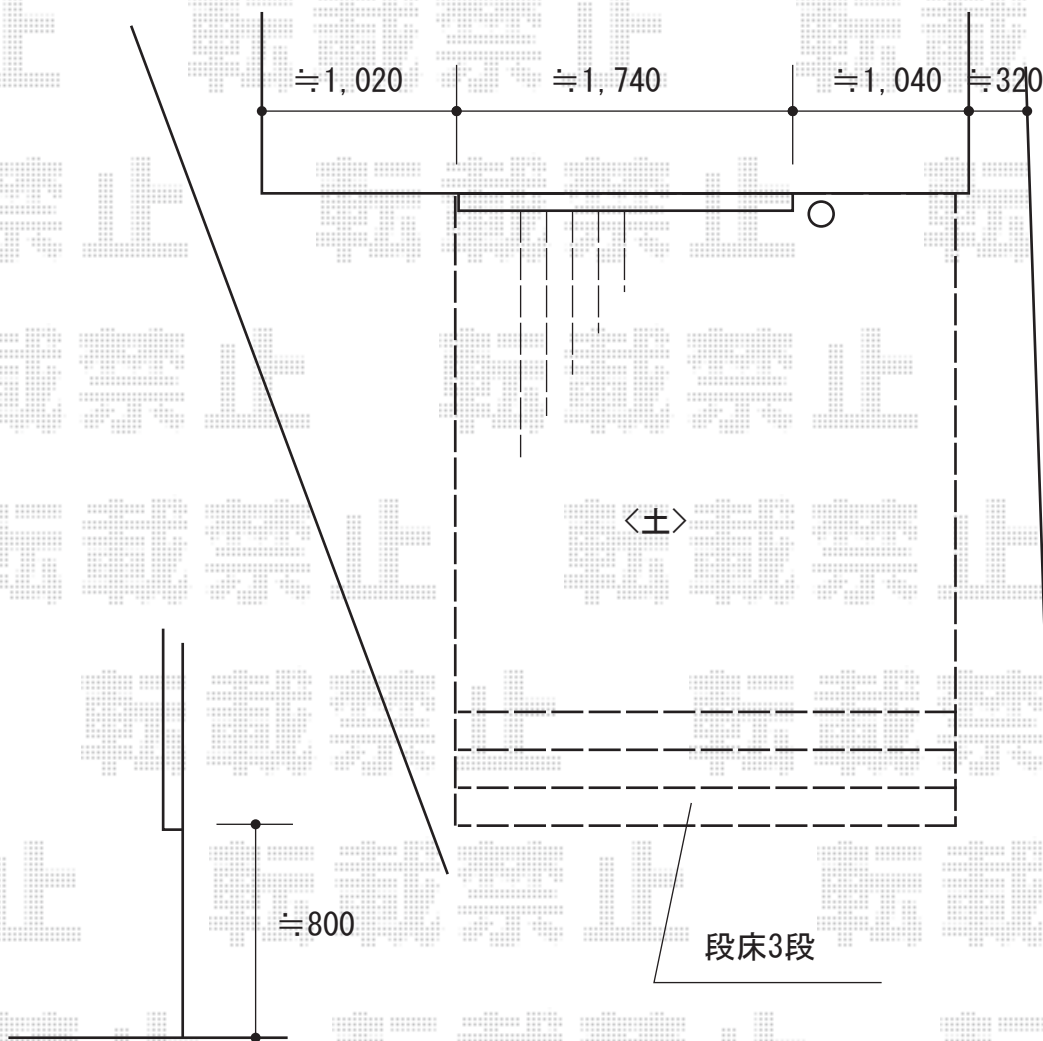

ウッドデッキ工事 施工概略図

YKK AP リウッドデッキ 200
間口= 1.5間 (2,651mm)
出幅= 10尺 (3,020mm)
色 : ホワイトブラウン
床板 : 縦貼り/千鳥貼り
幕板 : 標準幕板
束柱 : Lタイプ (850~1000mm) (色 : プラチナステン)
追加部材 : 段床用部材一式*3段

2018-6-503939

担当者

関